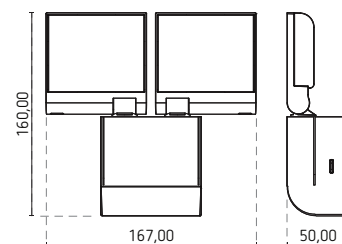

theLeda S17-100L BK

- Ledstraler 17 W voor buitengebruik
- Wandmontage
- Geschikt voor garages, tuinen, parken, enz.
- Ledpaneel horizontaal  $\pm 20^\circ/45^\circ$  draaibaar en naar beneden  $\pm 70^\circ$  kantelbaar
- Mogelijkheid tot netwerken via kabel.

## Kenmerken

Voedingsspanning	230 V AC, +10 %, -15 %, 50 Hz
Stand-by verbruik	0,5 W
Schakeluitgang	licht
Ledvermogen, lichtstroom	17 W; 2x 900 lm
Levensduur	L70/B50 50.000 h
Kleurtemperatuur	4000 K, natuurlijk wit
Montage	wandmontage op een hoogte van 1,8 tot 2,5 m
Beschermingsgraad	IP55 volgens EN 60529
Beschermingsklasse	II indien correct geïnstalleerd
Bedrijfstemperatuur	-20 tot 55 °C
Behuizingskleur	zwart

CORNER ANGLE BK 9070987,  
adapter voor binnen- of buitenhoekmontage

SPACER BK 9070988,  
afstandsraam voor de doorgang van zij- of  
bovenkabels, montage tussen de sokkel en  
de detector

## Elektrisch schema

Bestelref.	Leveranciersnr.	EAN	Beschrijving
theLeda S17-100L BK	1020603	4003468101865	ledstraler 17 W
<b>Toebehoren</b>			
CORNER ANGLE BK 9070987	9070987	4003468902110	zwarte adapter voor hoekmontage
SPACER BK 9070988	9070988	4003468902707	zwart afstandsraam