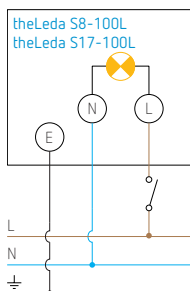

theLeda S17-100L BK

- Ledstraler 17 W voor buitengebruik
- Wandmontage
- Geschikt voor garages, tuinen, parken, enz.
- Ledpaneel horizontaal  $\pm 20^\circ/45^\circ$  draaibaar en naar beneden  $\pm 70^\circ$  kantelbaar
- Mogelijkheid tot netwerken via kabel.

## Kenmerken

Voedingsspanning	230 V AC, +10 %, -15 %, 50 Hz
Stand-by verbruik	0,5 W
Schakeluitgang	licht
Ledvermogen, lichtstroom	17 W; 2x 900 lm
Levensduur	L70/B50 50.000 h
Kleurtemperatuur	4000 K, natuurlijk wit
Montage	wandmontage op een hoogte van 1,8 tot 2,5 m
Beschermingsgraad	IP55 volgens EN 60529
Beschermingsklasse	II indien correct geïnstalleerd
Bedrijfstemperatuur	-20 tot 55 °C
Behuizingskleur	zwart

CORNER ANGLE BK 9070987,  
adapter voor binnen- of buitenhoekmontage

SPACER BK 9070988,  
afstandsraam voor de doorgang van zij- of  
bovenkabels, montage tussen de sokkel en  
de detector

## Elektrisch schema

Bestelref.	Leveranciersnr.	EAN	Beschrijving
theLeda S17-100L BK	1020603	4003468101865	ledstraler 17 W
<b>Toebehoren</b>			
CORNER ANGLE BK 9070987	9070987	4003468902110	zwarte adapter voor hoekmontage
SPACER BK 9070988	9070988	4003468902707	zwart afstandsraam