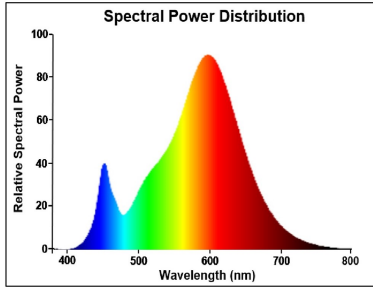

ToLEDo R7s 118MM
ToLEDo R7S 118MM 1521LM 827 SL
0029687

TECHNICAL DRAWINGS