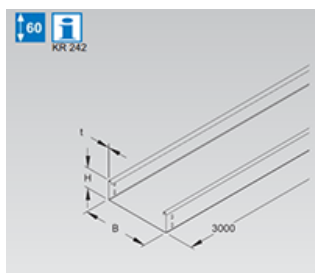

Kabelgoot, standaard RLU 60

niet geperforeerd, maar wel met verbindingsgaten

MERK: NIEDAX

Materiaal	Model	Hoogte (mm)	Breedte (mm)	Dikte (mm)	Lengte (mm)	Toebehoren inclusief
Sendzimir	RLU 60.100	60	100	0,9	3000	8 FLM 6x12
Sendzimir	RLU 60.150	60	150	0,9	3000	8 FLM 6x12
Sendzimir	RLU 60.200	60	200	0,9	3000	8 FLM 6x12
Sendzimir	RLU 60.250	60	250	1	3000	10 FLM 6x12
Sendzimir	RLU 60.300	60	300	1	3000	10 FLM 6x12
Sendzimir	RLU 60.400	60	400	1	3000	12 FLM 6x12
Sendzimir	RLU 60.500	60	500	1	3000	12 FLM 6x12
Sendzimir	RLU 60.600	60	600	1	3000	12 FLM 6x12
Hot-dip	RLU 60.100 F	60	100	0,9	3000	8 FLM 6x12 F
Hot-dip	RLU 60.200 F	60	200	0,9	3000	8 FLM 6x12 F
Hot-dip	RLU 60.300 F	60	300	1	3000	10 FLM 6x12 F
Hot-dip	RLU 60.400 F	60	400	1	3000	12 FLM 6x12 F
Hot-dip	RLU 60.500 F	60	500	1	3000	12 FLM 6x12 F
Hot-dip	RLU 60.600 F	60	600	1	3000	12 FLM 6x12 F
RVS 304	RLU 60.100 E3	60	100	0,8	3000	8 FLM 6x12 E3
RVS 304	RLU 60.200 E3	60	200	0,8	3000	8 FLM 6x12 E3
RVS 304	RLU 60.300 E3	60	300	0,8	3000	10 FLM 6x12 E3
RVS 304	RLU 60.400 E3	60	400	0,8	3000	12 FLM 6x12 E3
RVS 304	RLU 60.500 E3	60	500	0,9	3000	12 FLM 6x12 E3
RVS 304	RLU 60.600 E3	60	600	0,9	3000	12 FLM 6x12 E3

Bij elke kabelgootlengte van het type RLU 60... worden koppelingen RV 60 meegeleverd...