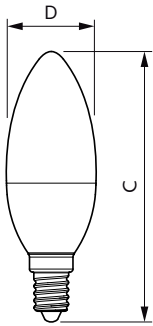

CorePro LED flammes et lustres

Consommation d'énergie kWh/1 000 h	5 kWh
Numéro d'enregistrement EPREL	453201
Données logistiques	
Code de produit complet	871951431258600
Nom du produit de la commande	CorePro LEDcandle ND 5-40W E14 865 B35 FR
Code barre produit	8719514312586

Code de commande	31258600
Code de commande local	31258600
Numérateur - Quantité par kit	1
Conditionnement par carton	10
SAP - Matériaux	929002969202
Net Weight (Piece)	0,040 kg

Schéma dimensionnel

CorePro LEDcandle ND 5-40W E14 865 B35 FR

Product	D	C
CorePro LEDcandle ND 5-40W E14 865 B35 FR	35 mm	106 mm