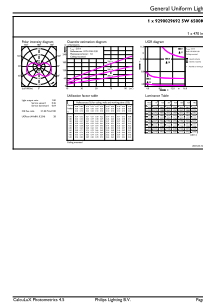

Code de commande	31258600
Code de commande local	31258600
Numérateur - Quantité par kit	1
Conditionnement par carton	10
SAP - Matériaux	929002969202
Net Weight (Piece)	0,040 kg

Schéma dimensionnel

CorePro LEDcandle ND 5-40W E14 865 B35 FR

Product	D	C
CorePro LEDcandle ND 5-40W E14 865 B35 FR	35 mm	106 mm

Données photométriques

LEDcandle CorePro 5W B35 E14 865 FR-POC

LEDcandle CorePro 5W B35 E14 865-GUL

LEDcandle CorePro B35 5W E14 827 FR-LDD