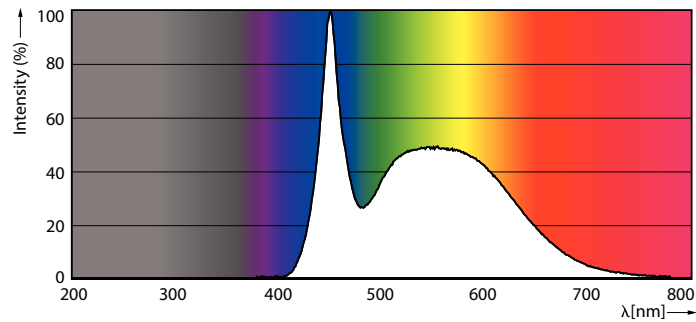

CorePro LED flammes et lustres

Consommation d'énergie kWh/1 000 h	5 kWh
Numéro d'enregistrement EPREL	453201
Données logistiques	
Code de produit complet	871951431258600
Nom du produit de la commande	CorePro LEDcandle ND 5-40W E14 865 B35 FR
Code barre produit	8719514312586

Code de commande	31258600
Code de commande local	31258600
Numérateur - Quantité par kit	1
Conditionnement par carton	10
SAP - Matériaux	929002969202
Net Weight (Piece)	0,040 kg

Schéma dimensionnel

Product	D	C
CorePro LEDcandle ND 5-40W E14 865 B35 FR	35 mm	106 mm

Données photométriques

LEDcandle CorePro 5W B35 E14 865 FR-POC