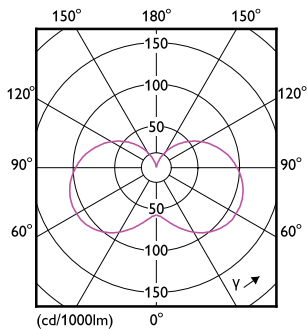

LEDcandle CorePro B35 5W E14 827 FR-LDD