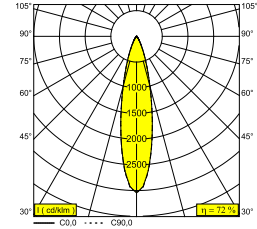

PLAT-OH! SOFT 93023 B-B

29512 9010 B-B

DISPONIBLE EN

NOIR-NOIR 29512 9010 B-B

NOIR-COULEUR OR 29512 9010 B-GC

BLANC-BLANC 29512 9010 W-W

 [Voir sur le site Web](#)

Informations générales

EMPLACEMENT	interieur
INSTALLATION	Plafond Encastré
FORME / TAILLE DE DÉCOUPE (MM)	circulaire - 76
PROFONDEUR D'ENCASTREMENT (MM)	55
ÉPAISSEUR DE LA SURFACE DE MONTAGE (MM)	max.12,5
PROTECTION CONTRE LA PÉNÉTRATION	IP20
POIDS (KG)	0.2
ORIENTATION	0° à 30° inclinable
INFORMATIONS	REFLECTOR FL-23° EXCL.LED POWER SUPPLY 350mA-DC

Informations électriques

CLASSE	III
CLASSE D'ÉNERGIE	F

Info Source lumineuse

Lightsource Name	LED
Source de lumière	LED array 6W / CRI>90 (R9: 50) / 3000K-1800K / 623lm
Valeurs TM-30	Rf: 90 / Rg: 99
SDCM	SDCM2
Groupe de risque	RG1
LM80	L90B10 > 50000
Techniques LED (source lumineuse)	623lm // 6W // 105lm/W
Techniques LED (luminaire)	448lm // 7W // 65lm/W