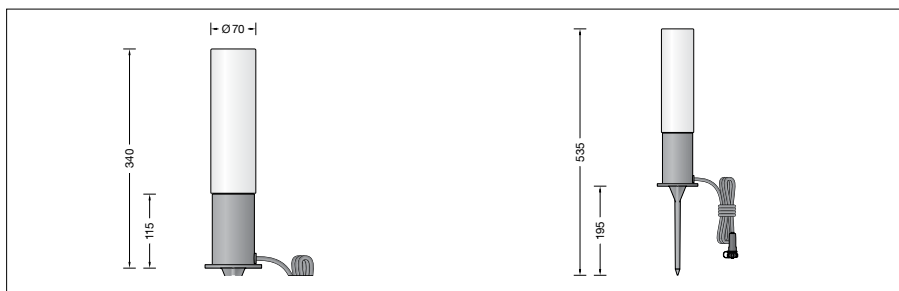

Productbeschrijving

Huis en grondpen van glasvezelversterkte kunststof
Opaalglas met schroefdraad
Siliconenafdichting
5 m Aansluitkabel
X05RN-F FEP 2 x 1[□] + 1G2,5[□] met steekverbinding
BEGA Ultimate Driver®
LED-netdeel
220-240 V ~ 50/60 Hz
Veiligheidsklasse I
Classificatie IP 65
Stofdicht en beschermd tegen spuitwater
Stootvastheid IK06
Bescherming tegen mechanische stoten < 1 joule
Ⓒ – Symbool overeenkomstig richtlijn Europese Unie
Gewicht: 1,2 kg

Accessoires

0,5 m aansluitkabel met nationale stekkers

1. **71 180** Stekker type F / E: in Duitsland en Europa wijdverbreid systeem
   71 181 Stekker type G: in Groot-Brittannië ("Commonwealth-stekker") wijdverbreid systeem
   71 182 Stekker type J: wijdverbreid systeem Zwitserland en Liechtenstein
   71 183 Stekkertype L: in Italië en Griekenland wijdverbreid systeem
   71 184 Stekker type K: in Denemarken en Groenland wijdverbreid systeem

1. **71 186** BEGA UniLink Verlengkabel 5 m
   71 187 BEGA UniLink Verlengkabel 10 m
   71 188 BEGA UniLink Verlengkabel 20 m

71 247 Aansluitkabel 5 m met vrije kabeleinden

71 256 Aansluitkabel 0,5 m met vrije kabeleinden

71 189 BEGA UniLink Vijfvoudige verdeler

Voor de accessoires is er een aparte gebruiksaanwijzing.

Lichtbron

Module-aansluitvermogen	1,9 W
Armatuur-aansluitvermogen	2,6 W
Nominale temperatuur	$t_a = 25 \text{ °C}$
Omgevingstemperatuur	$t_{a \text{ max}} = 55 \text{ °C}$

84 919 K3

Modulebenaming	LED-0684/830
Kleurtemperatuur	3000 K
Kleurweergave-index	CRI > 80
Module-lichtstroom	295 lm
Armaturen-lichtstroom	236 lm
Armatuurrendement	90,8 lm/W

Lichttechniek

Armatuurgegevens voor het lichttechnische berekeningsprogramma DIALux voor buitenverlichting, straatverlichting en binnenverlichting, alsmede armatuurgegevens in EULUMDAT- en IES-formaat vindt u op de BEGA-website www.bega.com.

Levensduur · Omgevingstemperatuur

Nominale temperatuur $t_a = 25 \text{ °C}$	
LED-netdeel:	> 50.000 h
LED-module:	> 200.000 h (L80B50)

Omgevingstemperatuur max. $t_a = 55 \text{ °C}$ (100 %)

LED-netdeel:	50.000 h
LED-module:	160.000 h (L80B50)

Inschakelstroom

Inschakelstroom: 7 A / 102 μ s
Maximaal aantal armaturen met deze bouwvorm per aardlekautomaat:
B10A: 60 armaturen
B16A: 96 armaturen
C10A: 100 armaturen
C16A: 161 armaturen