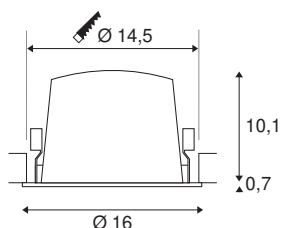

NUMINOS® DL XL

indoor led plafondinbouwarmatuur wit/wit 2700K 40°

Design, technologie en functie in perfectie: NUMINOS is het armatuursysteem van SLV dat alles combineert. Met een verscheidenheid aan downlights en spots zorgt u voor duizend verlichtingsontwerpmogelijkheden. Ook met de NUMINOS® DL XL plafondinbouwarmatuur, die overtuigt door de beste afwerking en lichtkwaliteit. Op die manier kunt u onopvallende, moderne en ruimtebesparende verlichting creëren die de aandacht vestigt op voorwerpen of de ruimte. De plafondinbouwarmatuur overtuigt met een opgenomen vermogen van 37,4 Watt, een lichtsterkte van 3500 Lumen, een kleurtemperatuur van 2700 Kelvin en een kleurweergave-index van 90. De eenvoudige installatie is nog slechts een formaliteit. Wanneer kiest u voor NUMINOS van SLV? Modulaire diversiteit wacht op u.

TECHNISCHE GEGEVENS

Art.nr.:	1004001
Aantal verschillende lichtopeningen	1
Secundaire stroom/spanning	1050mA
Hoogte	10.8 cm
Diameter	16 cm
Inbouwdiameter	14.5 cm
Inbouwdiepte	11.5 cm
Nettogewicht	0.715 kg
Brutogewicht	0.87 kg
IP-code	IP 20 / IP 44
Beschermingsklasse	III
Schokbestendigheidsklasse	IK02
Schokbestendigheid	0,2 Joule
Montage	inbouw
Montagebeschrijving	plafond
Wattage	37.4 W
Lumen	3500 lm
Lichtkleurtemperatuur	2700 Kelvin
Stralingshoek	40 °
Kleur	wit
CRI	90
UGR ≤	19