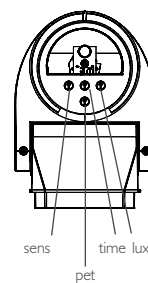

Instellingen