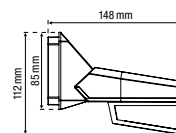

white

alu

black

brown

Afmetingen

Instellingen

Technische gegevens

4 year warranty

Referentiecode	351-265x0 (white) 351-265x1(alu)/ 351-265x2(black) 351-265x3(brown)
Afmetingen (HxBxD)	112 x 105 x 148 mm
Voedingsspanning	230 Vac \pm 10 %, 50 - 60 Hz
Verbruik	< 0.25 W
Relaiscontact	NO (max. 8,7A), potentiaalvrij
Maximale belasting gloeilampen / 230V-halogenelampen	2000 W
Maximale belasting laagspanningshalogenelampen	1000 VA
Maximale belasting (niet-gecompenseerde) fluorescentielampen	1000 VA
Maximale belasting spaarlampen (CFLi)	300 W
Maximale belasting ledlampen 230 V	300 W
Draadingang	2,5 mm ²
Detectiehoek	120° (351-2655x), 240° (351-2656x), 300° (351-2657x)
Detectiebereik IR	max. 16 m bij 3 m hoogte
Lichtgevoeligheid	5 – 2000 lux
Uitschakelvertraging	10 s – 20 min
Beschermingsgraad	IP54
Montagehoogte	2 – 5 m
Omgevingstemperatuur	-20 – 50 °C
Montage	opbouw
Aantal kanalen	1 kanaal
Markering	CE
Accessoires	
IR-afstandsbediening gebruiker	351-25315 (bijgeleverd)
IR-afstandsbediening installateur	351-25320
Universele afstandsbediening voor smartphone	350-41936
Hoek montagebeugel (Bijgeleverd bij de 300°-versie. Optioneel voor de andere versies)	351-10170 (white) 351-10171 (alu) 351-10172 (black) 351-10173 (brown)