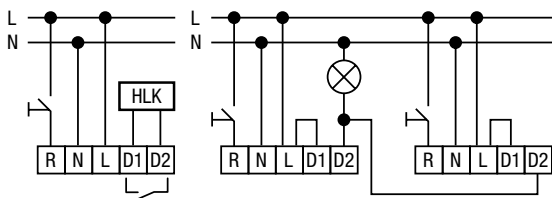

Referentiecode	351-265x0 (white) 351-265x1(alu)/ 351-265x2(black) 351-265x3(brown)
Afmetingen (HxBxD)	112 x 105 x 148 mm
Voedingsspanning	230 Vac \pm 10 %, 50 - 60 Hz
Verbruik	< 0.25 W
Relaiscontact	NO (max. 8,7A), potentiaalvrij
Maximale belasting gloeilampen / 230V-halogenelampen	2000 W
Maximale belasting laagspanningshalogenelampen	1000 VA
Maximale belasting (niet-gecompenseerde) fluorescentielampen	1000 VA
Maximale belasting spaarlampen (CFLi)	300 W
Maximale belasting ledlampen 230 V	300 W
Draadingang	2,5 mm ²
Detectiehoek	120° (351-2655x), 240° (351-2656x), 300° (351-2657x)
Detectiebereik IR	max. 16 m bij 3 m hoogte
Lichtgevoeligheid	5 – 2000 lux
Uitschakelvertraging	10 s – 20 min
Beschermingsgraad	IP54
Montagehoogte	2 – 5 m
Omgevingstemperatuur	-20 – 50 °C
Montage	opbouw
Aantal kanalen	1 kanaal
Markering	CE
Accessoires	
IR-afstandsbediening gebruiker	351-25315 (bijgeleverd)
IR-afstandsbediening installateur	351-25320
Universele afstandsbediening voor smartphone	350-41936
Hoek montagebeugel (Bijgeleverd bij de 300°-versie. Optioneel voor de andere versies)	351-10170 (white) 351-10171 (alu) 351-10172 (black) 351-10173 (brown)

Aansluitschema's

Detectiegebied