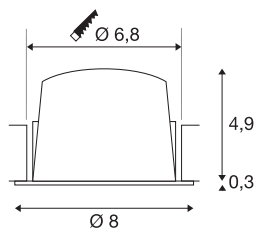

## TECHNISCHE GEGEVENS

|                                     |               |
|-------------------------------------|---------------|
| Art.nr.:                            | 1003824       |
| Aantal verschillende lichtopeningen | 1             |
| Secundaire stroom/spanning          | 250mA         |
| Hoogte                              | 5.2 cm        |
| Diameter                            | 8 cm          |
| Inbouwdiameter                      | 6.8 cm        |
| Inbouwdiepte                        | 5.5 cm        |
| Nettogewicht                        | 0.16 kg       |
| Brutogewicht                        | 0.2 kg        |
| IP-code                             | IP 20 / IP 44 |
| Beschermingsklasse                  | III           |
| Schokbestendigheidsklasse           | IK02          |
| Schokbestendigheid                  | 0,2 Joule     |
| Montage                             | inbouw        |
| Montagebeschrijving                 | plafond       |
| Wattage                             | 8.6 W         |
| Lumen                               | 790 lm        |
| Lichtkleurtemperatuur               | 4000 Kelvin   |
| Stralingshoek                       | 55 °          |
| Kleur                               | zwart         |
| CRI                                 | 90            |
| UGR ≤                               | 22            |