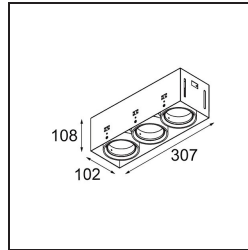

Datum

Klant

Project

Soort

Mini-Multiple Smart Ring Recessed Trimless Adjustable 3x LED 4000K DE White Structure

Specificaties

Materiaal	12537209
Type Lichtbron	LED
LED type	BRIDGELUX V8G8
LED technologie	Led-COB
CRI	Min. 90
Kleurtemperatuur	4000K
Levensduur	L80B20 bij 50.000 Uur
Lamp inbegrepen	Ja
Aantal Lichtbronnen	3
CIE-fluxcode	100 100 100 100 95
Binning (SDCM)	2
Lichtrichting	Omlaag
Optisch	Reflector
Ingangsspanning	Aandrijving Gelijkstroom Vereist
Elektriciteitsklasse	III
IP-klasse	20
Gloeidraadtest (°C)	960
Binnen/Buiten	Binnen
Toepassing	Plafond, Wand
Montage	Inbouw
Inbouwopening (mm)	L 312 W 107
Montagediepte (mm)	120,0
Verstelbaarheid	V -35°/+35°
Afstand tot Verlicht Voorwerp (m)	0,1
Primaire Kleur & Primaire Afwerking	Wit, Structuur
Brutogewicht (g)	1630,0
Stroom driver (mA)	350 500
Forward voltage (Vf)	14,2 14,4
Connected load (W)	5,0 7,2
Geleverde lumen (lm)	599 753
Efficiëntie (lm/W)	120 105
UGR	14 15