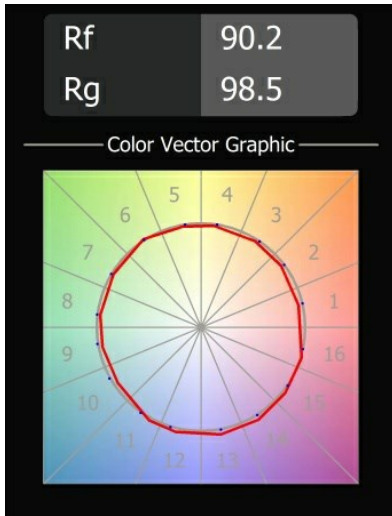

TM30 & CRI Diagrammen

Diagrammen