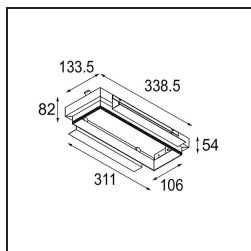

TM30 & CRI Diagrammen

Diagrammen

Optische Accessoires

- 12553002 Frontring Smart flat medium black
- 12553009 Frontring Smart flat medium white struc
- 12553102 Frontring Smart flat flood black
- 12553109 Frontring Smart flat flood white struc
- 12553202 Frontring Smart flat spot black
- 12553209 Frontring Smart flat spot white struc
- 12554002 Frontring Smart cake medium black
- 12554009 Frontring Smart cake medium white struc
- 12554102 Frontring Smart cake flood black
- 12554109 Frontring Smart cake flood white struc
- 12554202 Frontring Smart cake spot black
- 12554209 Frontring Smart cake spot white struc
- 12555002 Frontring Smart lotis medium black
- 12555009 Frontring Smart lotis medium white struc
- 12555102 Frontring Smart lotis flood black
- 12555109 Frontring Smart lotis flood white struc
- 12555202 Frontring Smart lotis spot black
- 12555209 Frontring Smart lotis spot white struc
- 12556002 Frontring Smart kup medium black
- 12556009 Frontring Smart kup medium white struc
- 12556102 Frontring Smart kup flood black
- 12556109 Frontring Smart kup flood white struc
- 12556202 Frontring Smart kup spot black
- 12556209 Frontring Smart kup spot white struc

Installatie Accessoires

- 10440730 Conbox 342x158x130

- 10460730 Recessed frame Mini multiple trimless 3x

- Kies een vereist accessoire