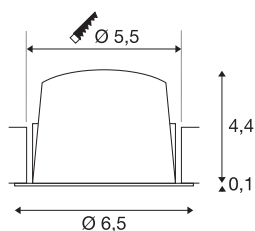

TECHNISCHE GEGEVENS

Art.nr.:	1005543
Secundaire stroom/spanning	200mA
Hoogte	4.5 cm
Diameter	6.5 cm
Inbouwdiameter	5.5 cm
Inbouwdiepte	11 cm
Nettogewicht	0.09 kg
Brutogewicht	0.096 kg
IP-code	IP 20 / IP 44
Beschermingsklasse	III
Schokbestendigheidsklasse	IK02
Schokbestendigheid	0,2 Joule
Montage	inbouw
Montagebeschrijving	plafond
Wattage	7 W
Lumen	740 lm
Lichtkleurtemperatuur	4000 Kelvin
Stralingshoek	55 °
Kleur	zwart
CRI	90
UGR ≤	25
LXXBXX-gegevens	L80B50