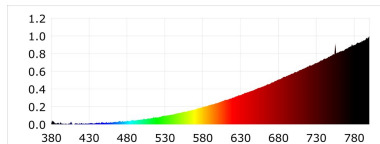

Pygmy Clear

PYGMY oven lamp 15W 22mm 230-240V CL E14

0008072

Verpakkingen

Type enkelvoudige verpakking	Karton
EAN code	5410288080727
Enkele lengte verpakking (cm)	5.85
Enkele breedte verpakking (cm)	2.55
Hoogte eenheidsverpakking (cm)	2.55
DUN14 (inner)	15410288080724
Eenheden per binnendoos	10
Binnenhoogte verpakking (cm)	13.3
Binnenbreedte verpakking (cm)	5.1
Binnenlengte verpakking (cm)	6.1
Eenheden per omdoos	100
Lengte omdoos (cm)	28.1
Breedte omdoos (cm)	14.4
Diepte omdoos (cm)	13.7

Veiligheidsgegevens

Reinigingsinstructies bij breuk	Nvt
Aanbeveling voor verwijdering bij einde levensduur	Niet van toepassing
Lamp voor speciaal toepassingen	Ja
Geschikt voor huishoudelijke verlichting	Nee

FOTOMETRISCHE GEGEVENS