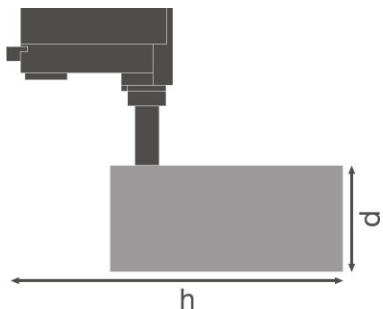

TRACK SP D95 55 W 3000 K 90RA NFL WT