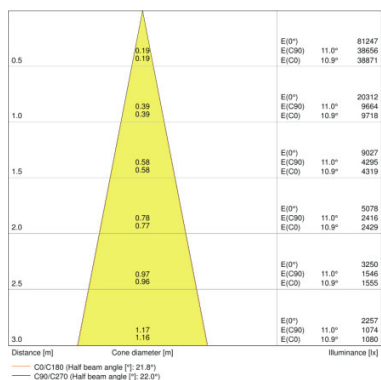

TRACK SP D95 55 W 3000 K 90RA NFL WT

TRACK SP D95 55 W 4000 K 90RA NFL WT

TRACK SP D95 55 W 3000 K 90RA NFL BK

TRACK SP D95 55 W 3000 K 90RA NFL WT, TRACK SP D95 55 W 4000 K 90RA NFL WT, TRACK SP D95 55 W 3000 K 90RA NFL BK, TRACK SP D95 55 W 4000 K 90RA NFL BK, TRACK SP D95 55 W 3000 K 90RA NFL GY, TRACK SP D95 55 W 4000 K 90RA NFL GY

Zie voor meer gedetailleerde applicatie-informatie en -grafieken de productdatasheet.

LOGISTIEKE DATA

Productcode	Productomschrijving	Verpakkingseenheid (stuks per verpakking)	Afmetingen (lengte x breedte x hoogte)	Volume	Gewicht
4058075113527	TRACK SP D95 55 W 3000 K 90RA NFL WT	Verzenddoos 4	495 mm x 130 mm x 340 mm	21.88 dm ³	6977,00 g
4058075113541	TRACK SP D95 55 W 4000 K 90RA NFL WT	Verzenddoos 4	495 mm x 130 mm x 340 mm	21.88 dm ³	6977,00 g