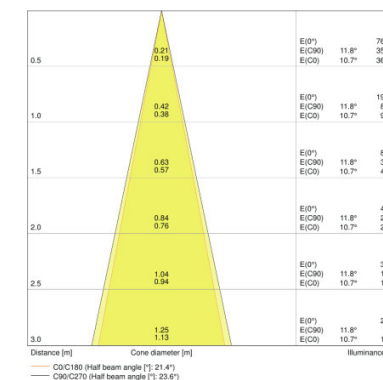

TRACK SP D95 55 W 3000 K 90RA NFL BK

TRACK SP D95 55 W 3000 K 90RA NFL WT, TRACK SP D95 55 W 4000 K 90RA NFL WT, TRACK SP D95 55 W 3000 K 90RA NFL BK, TRACK SP D95 55 W 4000 K 90RA NFL BK, TRACK SP D95 55 W 3000 K 90RA NFL GY, TRACK SP D95 55 W 4000 K 90RA NFL GY