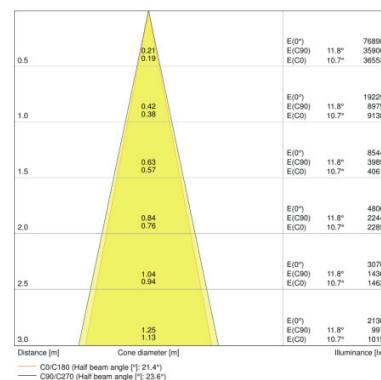

TRACK SP D95 55 W 3000 K 90RA NFL WT