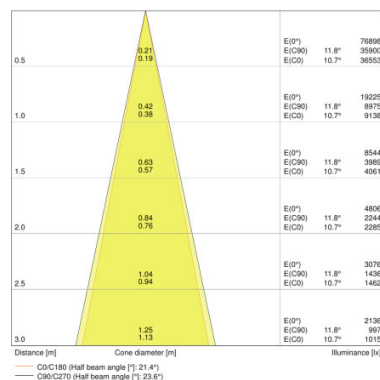

TRACK SP D95 55 W 3000 K 90RA NFL GY