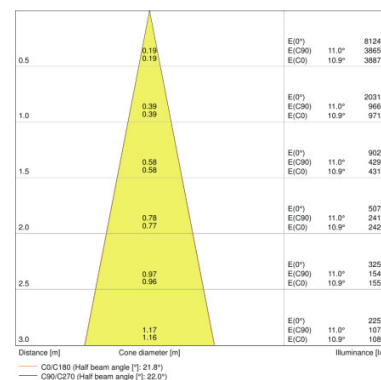

TRACK SP D95 55 W 4000 K 90RA NFL WT