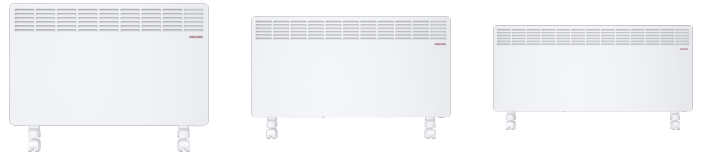

CWM 2000 M-F

CONVECTOREN

PRODUCTNR.: 204455

De belangrijkste kenmerken

Staande convectoren met hoog verwarmingsvermogen

Mechanische thermostaat

Voor de hoogste bedrijfszekerheid zorgt de geïntegreerde pendelschakelaar als kantelbescherming

Handgreep en voeten met wieltjes

Werkschakelaar op alle polen

Duurzaam roestvaststalen buisverwarmingselement met staallamellen

CWM 750 M-F
Productnr.: 204452

CWM 1000 M-F
Productnr.: 204453

CWM 1500 M-F
Productnr.: 204454

CWM 2500 M-F
Productnr.: 204456

CWM 3000 M-F
Productnr.: 204457

Type	CWM 750 M-F	CWM 1000 M-F	CWM 1500 M-F
Bestelnr.	204452	204453	204454

Technische kenmerken

Netaansluiting	1/N/PE ~ 230 V	1/N/PE ~ 230 V	1/N/PE
Nominale spanning	230 V	230 V	230 V
Nominale stroom	3,3 A	4,3 A	6,5 A
Aansluitvermogen	0,75 kW	1 kW	1,5 kW
Beschermingsgraad (IP)	IP24	IP24	IP24
Beveiligingsklasse	I	I	I
Kleur	Alpine wit	Alpine wit	Alpine wit
Instelbereik	5-35 °C	5-35 °C	5-35 °C
Hoogte	546 mm	546 mm	546 mm
Breedte	426 mm	426 mm	582 mm
Diepte	305 mm	305 mm	305 mm
Gewicht	5,00 kg	5,00 kg	6,50 kg

Type	CWM 2000 M-F	CWM 2500 M-F	CWM 3000 M-F
Bestelnr.	204455	204456	204457

Technische kenmerken

Netaansluiting	1/N/PE ~ 230 V	1/N/PE ~ 230 V	1/N/PE ~ 230 V
Nominale spanning	230 V	230 V	230 V
Nominale stroom	8,7 A	10,9 A	13 A
Aansluitvermogen	2 kW	2,5 kW	3 kW
Beschermingsgraad (IP)	IP24	IP24	IP24
Beveiligingsklasse	I	I	I
Kleur	Alpine wit	Alpine wit	Alpine wit
Instelbereik	5-35 °C	5-35 °C	5-35 °C
Hoogte	546 mm	546 mm	546 mm
Breedte	738 mm	894 mm	1050 mm
Diepte	305 mm	305 mm	305 mm
Gewicht	8,70 kg	9,00 kg	10,30 kg