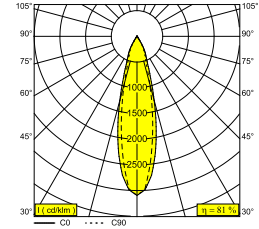

[Bekijk op website](#)

Algemene info

LOCATIE	binnen
INSTALLATIE	Plafond Inbouw
ZAAGMAAT/OPENING (MM)	rond - 76
INBOUWDIEPTE (MM)	90
DIKTE MONTAGEOPPERVLAK (MM)	min.5
STOF EN WATERDICHTHEID	IP20
GEWICHT (KG)	0.2
RICHTBAARHEID	0° tot 20° zwenkbaar
INFO	REFLECTOR FL-25° EXCL.LED POWER SUPPLY 350-500mA-DC

Elektrische info

KLASSE	III
ENERGIE KLASSE	E

Info lichtbron

Lightsource Name	LED
Lichtbron	LED array 5,8-8,6W / CRI>90 (R9: 60) / 2700K / 702-974lm
TM-30-15 Waarden	Rf: 89 / Rg: 100
SDCM	SDCM1
Risk-groep	RG1
LM80	L90B10 > 50000
LED techniek (lichtbron)	974lm // 8,6W // 113lm/W
LED techniek (toestel)	790lm // 10W // 80lm/W

Benodigdheden

LED POWER SUPPLY 350 / 500mA-DC DIM

Opties

PLASTERKIT 101