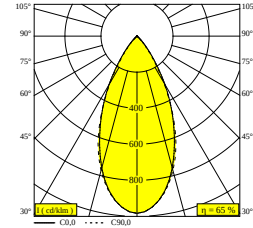

## NIME II 93052 B

26414 9330 B

BESCHIKBAAR IN  
**ZWART** 26414 9330 B  
**WIT** 26414 9330 W

 [Bekijk op website](#)

### Algemene info

<b>LOCATIE</b>	binnen
<b>INSTALLATIE</b>	Plafond Inbouw
<b>ZAAGMAAT/OPENING (MM)</b>	rond - 67
<b>INBOUWDIEPTE (MM)</b>	90
<b>DIKTE MONTAGEOPPERVLAK (MM)</b>	9,5-12,5
<b>STOF EN WATERDICHTHEID</b>	IP20
<b>GEWICHT (KG)</b>	0,3
<b>RICHTBAARHEID</b>	niet richtbaar
<b>INFO</b>	LENS WFL-52° EXCL.LED POWER SUPPLY 350-700mA-DC