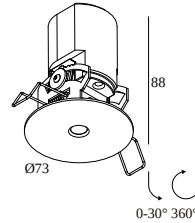

[Bekijk op website](#)

Algemene info

LOCATIE	binnen
INSTALLATIE	Plafond Inbouw
ZAAGMAAT/OPENING (MM)	rond - 67
INBOUWDIEPTE (MM)	90
DIKTE MONTAGEOPPERVLAK (MM)	9,5-12,5
STOF EN WATERDICHTHEID	IP20
GEWICHT (KG)	0,3
RICHTBAARHEID	niet richtbaar
INFO	LENS WFL-52° EXCL.LED POWER SUPPLY 350-700mA-DC

Elektrische info

KLASSE	III
ENERGIE KLASSE	G

Info lichtbron

Lightsource Name	LED
Lichtbron	LED array 3,9-8,2W / CRI>90 (R9: 55) / 3000K / 385-677lm
TM-30-15 Waarden	Rf: 92 / Rg: 98
SMDC	SDCM2
Risk-groep	RG2 (threshold 0,6m)
LM80	L90B10 > 41000
LED techniek (lichtbron)	677lm // 8,2W // 83lm/W
LED techniek (toestel)	437lm // 9W // 46lm/W

Benodigdheden

LED POWER SUPPLY 350 / 500 / 700mA-DC DIM

Voor gedetailleerde montage gegevens, consulteer de handleiding: [26414_XXX0_HAND.pdf](#)