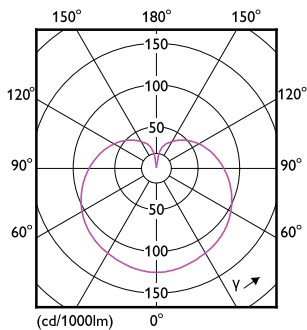

Schéma dimensionnel

CorePro lustre ND 5-40W E14 827 P45 FR

Product	D	C
CorePro lustre ND 5-40W E14 827 P45 FR	45 mm	87 mm

Données photométriques

LEDLustre Corepro P45 5W E27 827 FR-LDD

LEDlustre CorePro 5W P45 E14 827-GUL