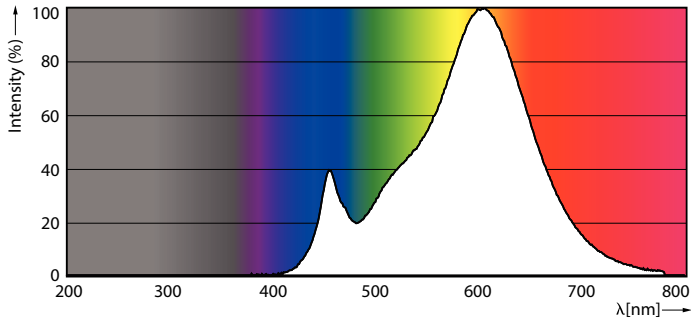

CorePro LED flammes et lustres

Données photométriques

LEDLustre Corepro 5W P45 E27 827 FR-POC