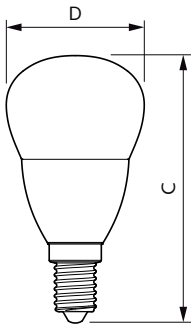

Schéma dimensionnel

CorePro lustre ND 5-40W E14 827 P45 FR

Product	D	C
CorePro lustre ND 5-40W E14 827 P45 FR	45 mm	87 mm

Données photométriques

LEDLustre Corepro P45 5W E27 827 FR-LDD

LEDlustre CorePro 5W P45 E14 827-GUL