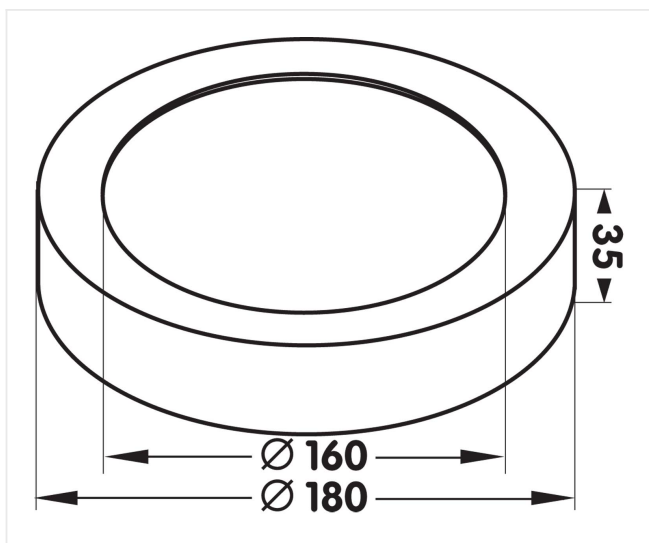

## Moon 180 zwart

**14 W 230 V IP54 CCT 3000K Im 1300 CRI >80**

Referentie MN18014WB

Prijs excl. BTW € 55,50

Diameter 180 mm

Hoogte 35 mm

Materiaal Aluminium

Kleur Mat zwart RAL 9005

LED SMD LEDs Samsung

Kleurtemp 3000K

Lumen 1300 lm

Led-stroom 350 mA

CRI >80

IP IP54

Power factor 0,96

Energie label D