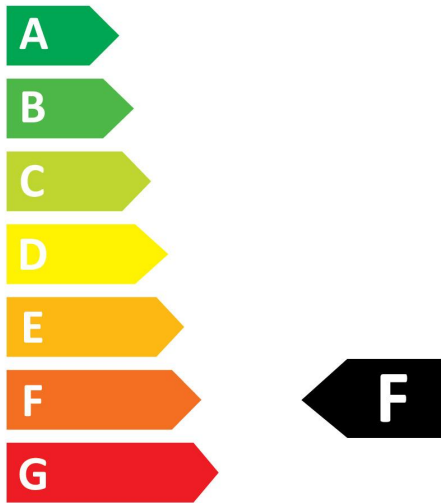

ToLEDo Retro Candle Dimmable

ToLEDo RT Candle V5 ST DIM 470LM 827 E14 SL

0029367

Product features

- ToLEDo Retro Flamme Satin 4,5W 470lm DIM 827 E14. Reeks led filamentlampen. Satin afwerking. Tot 90% energiebesparing vergeleken met gloeilampen. CRI > 80 - Beschikbaar in 2700K, 4000K et 6500K. Perfect homogene en extreem brede 300° lichtspreading.300°. Onmiddellijke ontsteking bij 100% lichtstroom. Beschikbaar in dimbare uitvoering. Verwachte levensduur : 15.000 uur - 50.000 schakelcycli. Ideaal voor het vervangen van gloeilampen tot 100W. 3 jaar garantie. Niet geschikt voor gesloten armaturen.

Optical data

Lichtstroom (nominaal) (lm)	470
Nuttige lichtstroom (nominaal) (lm)	470
Kleurtemperatuur (K)	2700
Lichtkleur	Homelight
CRI (Ra)	80
Initiële kleurvariatie (SDCM)	SDCM6
Photobiological Risk Group	RG1
Vermogen van lumen aan einde nominale levensduur (lm)	70

PHOTOMETRY

TECHNICAL DRAWINGS

ToLEDo Retro Candle Dimmable
ToLEDo RT Candle V5 ST DIM 470LM 827 E14 SL
0029367

SYLVANIA

0029367

5
kWh/1000h

2019/2015

ToLEDo Retro Candle Dimmable