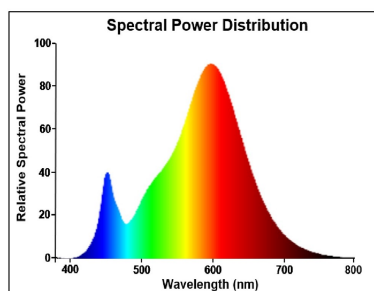

ToLEDo Retro Candle Dimmable

ToLEDo RT Candle V5 ST DIM 470LM 827 E14 SL
0029367

Nominale diameter product (mm)	35
Gewicht (kg)	0.021

Packaging

Beschrijving verpakking	Karton
EAN code	5410288293677
Enkele lengte verpakking (cm)	11.0
Enkele breedte verpakking (cm)	4.5
Hoogte eenheidsverpakking (cm)	4.5
DUN14 (outer)	15410288293674
Eenheden per omdoos	6
Lengte omdoos (cm)	14.3
Breedte omdoos (cm)	9.7
Diepte omdoos (cm)	12.0

Safety data

Optimale bedrijfsomstandigheden (°C)	-10-45
Reinigingsinstructies bij breuk	Nvt
Lamp voor speciaal doeleinde	Nee
Uitsluitend te gebruiken in droge toepassingen	Ja
Geschikt voor huishoudelijke verlichting	Ja
Safety message	Niet geschikt voor geheel gesloten armaturen

PHOTOMETRY

TECHNICAL DRAWINGS