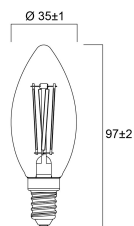

TECHNICAL DRAWINGS