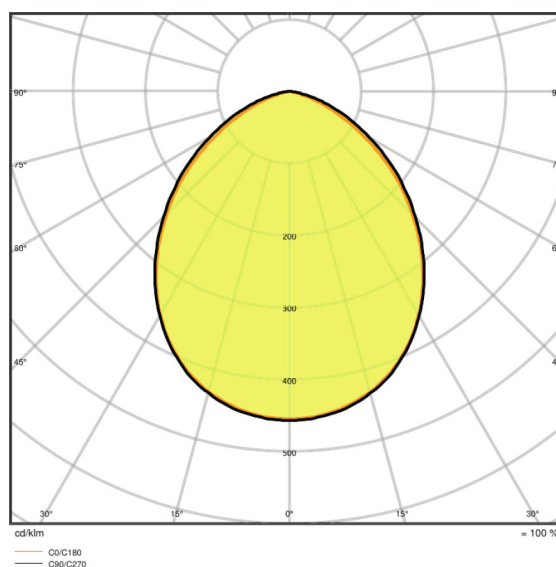

Lichtverdeling

LDC typ cone

LDC typ polar

LOGISTIEKE DATA

Productcode	Verpakkingseenheid (stuks per verpakking)	Afmetingen (lengte x breedte x hoogte)	Gewicht	Volume
4058075251366	Vouendoos 1	49 mm x 167 mm x 216 mm	646,00 g	1.77 dm <sup>3</sup>
4058075251373	Verzenddoos 10	352 mm x 268 mm x 246 mm	6902,00 g	23.21 dm <sup>3</sup>