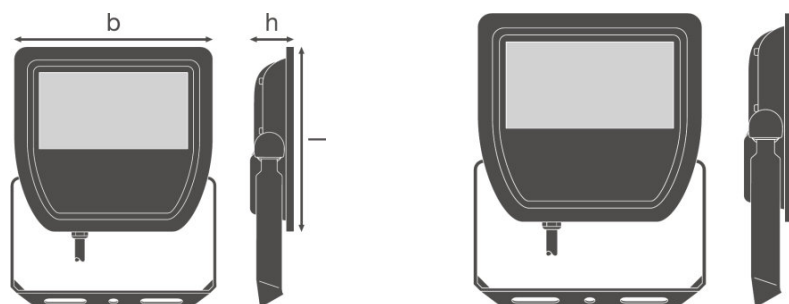

Afmetingen

Lengte	140,0 mm
Breedte	150,0 mm
Hoogte	42,0 mm
Product gewicht	600,00 g
Kabellengte	1000 mm

Kleuren & materialen

Body materiaal	Aluminum/Polycarbonate (PC)
Kleur behuizing	Black
Kleur van het product	Black
Kleur behuizing	Black
Materiaal afdekking	Getemperd glas

Temperaturen en bedrijfsvoorwaarden

Omgevingstemperatuur bereik	-20...+50 °C

Levensduur

Aantal schakelcycli	100000
Levensduur L70/B50 @ 25 °C	50000 h
Levensduur L80/B10 @ 25 °C	30000 h
Levensduur L90/B10 @ 25 °C	15000 h

Aanvullende product data

Montagetype	Surface
Montagelocatie	Muur / Plafond / Verdieping
Product opmerking	Available from July 2019

Vermogen

Instelbaar	Ja