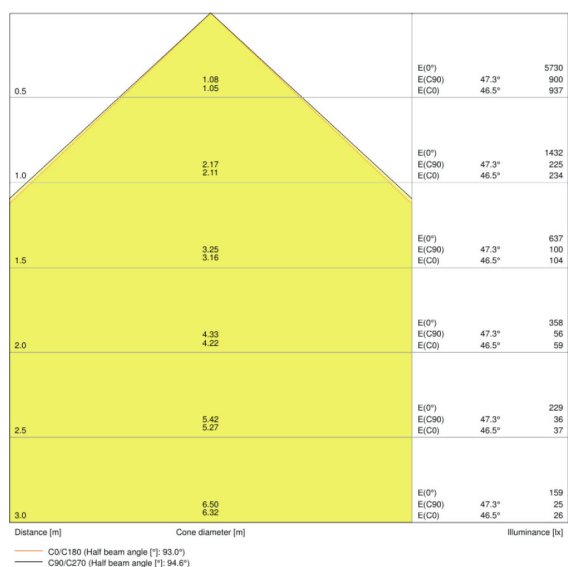

Lichtverdeling

LDC typ cone

LDC typ polar

LOGISTIEKE DATA

Productcode	Verpakkingseenheid (stuks per verpakking)	Afmetingen (lengte x breedte x hoogte)	Gewicht	Volume
4058075251366	Vouendoos 1	49 mm x 167 mm x 216 mm	646,00 g	1.77 dm <sup>3</sup>
4058075251373	Verzenddoos 10	352 mm x 268 mm x 246 mm	6902,00 g	23.21 dm <sup>3</sup>