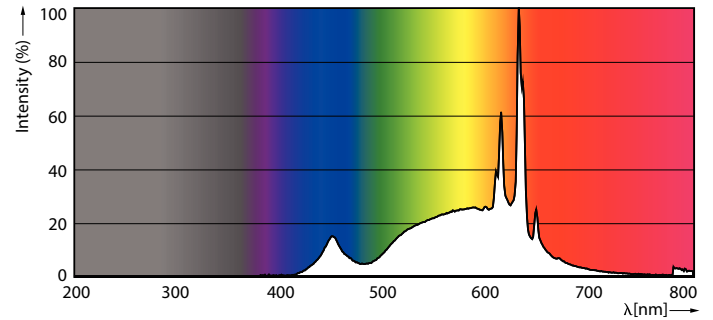

CorePro LED flammes et lustres

Consommation d'énergie kWh/1 000 h	5 kWh
Numéro d'enregistrement EPREL	453199
Données logistiques	
Code de produit complet	871951431250000
Nom du produit de la commande	CorePro LEDcandle ND 5-40W E14 827 B35 FR
Code barre produit	8719514312500

Code de commande	31250000
Code de commande local	31250000
Numérateur - Quantité par kit	1
Conditionnement par carton	10
SAP - Matériaux	929002968402
Net Weight (Piece)	0,040 kg

Schéma dimensionnel

Product	D	C
CorePro LEDcandle ND 5-40W E14 827 B35 FR	45 mm	87 mm

Données photométriques

LEDcandle CorePro 5W B35 E14 827 FR-POC