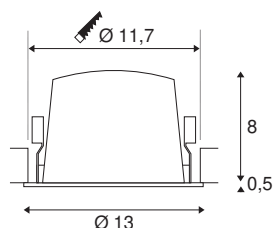

TECHNISCHE GEGEVENS

Art.nr.:	1003953
Aantal verschillende lichtopeningen	1
Secundaire stroom/spanning	700mA
Hoogte	8.5 cm
Diameter	13 cm
Inbouwdiameter	11.7 cm
Inbouwdiepte	9 cm
Nettogewicht	0.465 kg
Brutogewicht	0.525 kg
IP-code	IP 20 / IP 44
Beschermingsklasse	III
Schokbestendigheidsklasse	IK02
Schokbestendigheid	0,2 Joule
Montage	inbouw
Montagebeschrijving	plafond
Wattage	25.41 W
Lumen	2300 lm
Lichtkleurtemperatuur	3000 Kelvin
Stralingshoek	40 °
Kleur	wit
CRI	90
UGR ≤	19