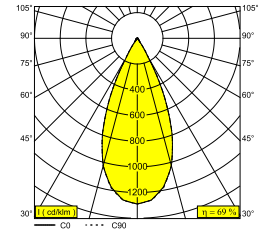

[Bekijk op website](#)

Algemene info

LOCATIE	binnen
INSTALLATIE	Plafond Inbouw
ZAAGMAAT/OPENING (MM)	square - 165 x 85
INBOUWDIEPTE (MM)	75
DIKTE MONTAGEOPPERVLAK (MM)	max.25
STOF EN WATERDICHTHEID	IP20
GEWICHT (KG)	0.3
RICHTBAARHEID	0° tot 20° zwenkbaar, 350° roteerbaar
INFO	REFLECTOR FL-45° EXCL.LED POWER SUPPLY 350mA-DC VARO 2 S OK COVER BLACK or WHITE included

Elektrische info

KLASSE	III
ENERGIE KLASSE	D

Info lichtbron

Lightsource Name	LED
Lichtbron	2 x (LED array 5,8W / CRI>90 (R9: 60) / 2700K / 753lm)
TM-30-15 Waarden	Rf: 89 / Rg: 100
SDCM	SDCM1
Risk-groep	RG1
LM80	L90B10 > 50000
LED techniek (lichtbron)	1506lm // 11,6W // 129lm/W
LED techniek (toestel)	1035lm // 13W // 78lm/W

Benodigheden

LED POWER SUPPLY 350mA-DC DIM

Opties

VARO 2 S OK COVER