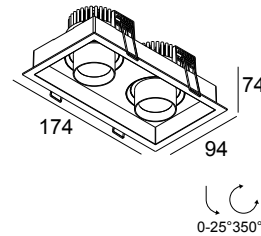

[Bekijk op website](#)

Algemene info

LOCATIE	binnen
INSTALLATIE	Plafond Inbouw
ZAAGMAAT/OPENING (MM)	square - 165 x 85
INBOUWDIEPTE (MM)	75
DIKTE MONTAGEOPPERVLAK (MM)	max.25
STOF EN WATERDICHTHEID	IP20
GEWICHT (KG)	0.3
RICHTBAARHEID	0° tot 20° zwenkbaar, 350° roteerbaar
INFO	REFLECTOR FL-45° EXCL.LED POWER SUPPLY 350mA-DC VARO 2 S OK COVER BLACK or WHITE included

Elektrische info

KLASSE	III
ENERGIE KLASSE	D

Info lichtbron

Lightsource Name	LED
Lichtbron	2 x (LED array 5,8W / CRI>90 (R9: 60) / 2700K / 753lm)
TM-30-15 Waarden	Rf: 89 / Rg: 100
SDCM	SDCM1
Risk-groep	RG1
LM80	L90B10 > 50000
LED techniek (lichtbron)	1506lm // 11,6W // 129lm/W
LED techniek (toestel)	1035lm // 13W // 78lm/W

Benodigheden

LED POWER SUPPLY 350mA-DC DIM

Opties

VARO 2 S OK COVER