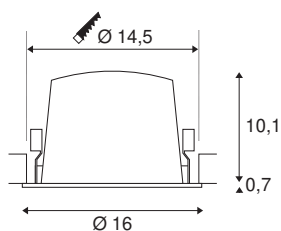

INFORMATIONS TECHNIQUES

N° art.	1004017
Nombre de sorties lumineuses différentes	1
Code IP	IP 20 / IP 44
Classe de résistance aux chocs	IK 02
Résistance au choc	0.2 Joule
Montage	Encastré
Infos de montage	Plafond
Courant / tension secondaire	1050 mA
Indice de protection	III
Wattage	37.4 W
Température ambiante min.	-20 °C
Température ambiante max.	40 °C
Lumen	3500 lm
Température de couleur	3000 Kelvin
Angle faisceau	55 °
Coloris	noir
CRI	90
UGR ≤	19
Caractéristiques LXXBXX	L80B50
Durée de vie	50000 h
Répartition de l'intensité lumineuse	rotosymétrique
Faisceau lumineux	direct

Risk Group	1
Hauteur	10.8 cm
Diamètre	16 cm
Poids net	0.715 kg
Poids brut	0.87 kg
Forme de la découpe	rond
Profondeur d'encastrement	11.5 cm
Diamètre d'encastrement	14.5 cm
BIG WHITE, page	36