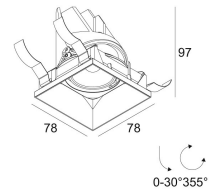

Date _____

Name _____

Client _____

Project name _____

Quote# _____

Type/Quantity _____

ENTERO SQ-S TRIMLESS 93020 28525 9320

[Weblink](#)

Opening formaat:	Ø KIT mm
Inbouwdiepte:	110 mm
Beschikbare kleuren:	ZWART (28525 9320 B) WIT (28525 9320 W) GOUD KLEUR (28525 9320 GC)

ADJUSTABLE 0-30°/355°
1 x LED 5,8-12,4W / CRI>90 / 3000K / 787-1467lm
REFLECTOR FL-20°
EXCL.LED POWER SUPPLY 350-700mA-DC
Optional REFLECTOR 45° available

LED Technics:	Lichtbron: 1467 lm // 12 W // 118 lm/W Luminaire: 1140 lm // 14 W // 80 lm/W

Klasse:	III

Gewicht:	0.24 KG
Protection level:	IP20
Minimumafstand:	n.v.t.

Opmerkingen:	Max.500mA when using accessories

Energy Class:	E

Accessoires:	ENTERO S HONEYCOMB ENTERO S LINEAR SPREAD LENS ENTERO S SPREAD LENS ENTERO S SOFTENING LENS ENTERO S GLASS SBL

Benodigheden:	MOUNTING KIT ENTERO SQUARE S LED POWER SUPPLY 350 / 500 / 700mA-DC DIM