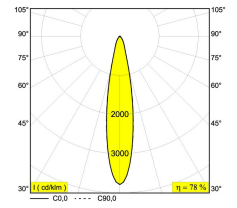

Date _____

Name _____

Client _____

Project name _____

Quote# _____

Type/Quantity _____

ENTERO SQ-S TRIMLESS 93020 28525 9320

[Weblink](#)

Opening formaat:	Ø KIT mm
Inbouwdiepte:	110 mm
Beschikbare kleuren:	ZWART (28525 9320 B) WIT (28525 9320 W) GOUD KLEUR (28525 9320 GC)

ADJUSTABLE 0-30°/355°
1 x LED 5,8-12,4W / CRI>90 / 3000K / 787-1467lm
REFLECTOR FL-20°
EXCL.LED POWER SUPPLY 350-700mA-DC
Optional REFLECTOR 45° available

LED Technics:	Lichtbron: 1467 lm // 12 W // 118 lm/W Luminaire: 1140 lm // 14 W // 80 lm/W

Klasse:	III

Gewicht:	0.24 KG
Protection level:	IP20
Minimumafstand:	n.v.t.

Opmerkingen:	Max.500mA when using accessories

Energy Class:	E

Accessoires:	ENTERO S HONEYCOMB ENTERO S LINEAR SPREAD LENS ENTERO S SPREAD LENS ENTERO S SOFTENING LENS ENTERO S GLASS SBL

Benodigheden:	MOUNTING KIT ENTERO SQUARE S LED POWER SUPPLY 350 / 500 / 700mA-DC DIM