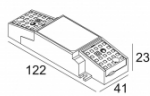

[Weblink](#) / [Specificatieblad](#)

LED POWER SUPPLY MULTI POWER 200-350 / 15W DIM8
21012 0288

220-240V / 50-60Hz

Aantal toestellen: 2->2 / 2->2