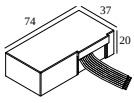

NIME II 93035 W

26414 9320 W

300 48 700 ED5 LED POWER CONVERTER 48V-DC to 700 mA-DC / 25W DIM5

1->3 ☐