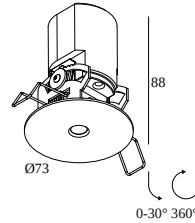

[Voir sur le site Web](#)

Informations générales

EMPLACEMENT	interieur
INSTALLATION	Plafond Encastré
FORME / TAILLE DE DÉCOUPE (MM)	circulaire - 67
PROFONDEUR D'ENCASTREMENT (MM)	90
ÉPAISSEUR DE LA SURFACE DE MONTAGE (MM)	9,5-12,5
PROTECTION CONTRE LA PÉNÉTRATION	IP20
POIDS (KG)	0,3
ORIENTATION	non réglable
INFORMATIONS	LENS FL-35° EXCL.LED POWER SUPPLY 350-700mA-DC

Informations électriques

CLASSE	III
CLASSE D'ÉNERGIE	G

Info Source lumineuse

Lightsource Name	LED
Source de lumière	LED array 3,9-8,2W / CRI>90 (R9: 55) / 3000K / 385-677lm
Valeurs TM-30	Rf: 92 / Rg: 98
SDMC	SDCM2
Groupe de risque	RG2 (threshold 0,6m)
LM80	L90B10 > 41000
Techniques LED (source lumineuse)	677lm // 8,2W // 83lm/W
Techniques LED (luminaire)	420lm // 9W // 45lm/W

Conditions

LED POWER SUPPLY 350 / 500 / 700mA-DC DIM

Pour des instructions d'installation détaillées, veuillez consulter le manuel: [26414_XXX0_HAND.pdf](#)