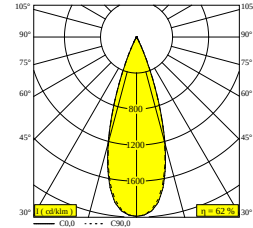

[Voir sur le site Web](#)

Informations générales

EMPLACEMENT	interieur
INSTALLATION	Plafond Encastré
FORME / TAILLE DE DÉCOUPE (MM)	circulaire - 67
PROFONDEUR D'ENCASTREMENT (MM)	90
ÉPAISSEUR DE LA SURFACE DE MONTAGE (MM)	9,5-12,5
PROTECTION CONTRE LA PÉNÉTRATION	IP20
POIDS (KG)	0,3
ORIENTATION	non réglable
INFORMATIONS	LENS FL-35° EXCL.LED POWER SUPPLY 350-700mA-DC

Informations électriques

CLASSE	III
CLASSE D'ÉNERGIE	G

Info Source lumineuse

Lightsource Name	LED
Source de lumière	LED array 3,9-8,2W / CRI>90 (R9: 55) / 3000K / 385-677lm
Valeurs TM-30	Rf: 92 / Rg: 98
SDMC	SDCM2
Groupe de risque	RG2 (threshold 0,6m)
LM80	L90B10 > 41000
Techniques LED (source lumineuse)	677lm // 8,2W // 83lm/W
Techniques LED (luminaire)	420lm // 9W // 45lm/W

Conditions

LED POWER SUPPLY 350 / 500 / 700mA-DC DIM

Pour des instructions d'installation détaillées, veuillez consulter le manuel: [26414_XXX0_HAND.pdf](#)