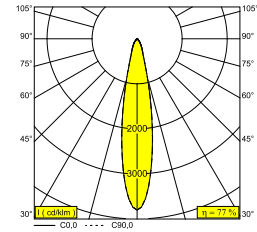

ENTERO RD-S TRIMLESS TW 96520 GC

28427 9020 GC

BESCHIKBAAR IN
ZWART 28427 9020 B
GOUD KLEUR 28427 9020 GC
WIT 28427 9020 W

[Bekijk op website](#)

Algemene info

LOCATIE	binnen
INSTALLATIE	Plafond Inbouw
ZAAGMAAT/OPENING (MM)	rond - Ø KIT
INBOUWDIEPTE (MM)	105
STOF EN WATERDICHTHEID	IP20
GEWICHT (KG)	0.235
RICHTBAARHEID	0° tot 30° zwenkbaar, 355° roteerbaar
INFO	REFLECTOR FL-20° EXCL.LED POWER SUPPLY 500mA-DC TW - (DALI DT8) Optional REFLECTOR 45° available

Elektrische info

KLASSE	III
ENERGIE KLASSE	E

Info lichtbron

Lightsource Name	LED
Lichtbron	LED array 9W / CRI>90 (R9: 50) / 2700K-6500K / 1087lm
TM-30-15 Waarden	Rf: 89 / Rg: 100
SDCM	SDCM2
Risk-groep	RG1
LM80	L90B10 > 50000
LED techniek (lichtbron)	1087lm // 9W // 121lm/W
LED techniek (toestel)	835lm // 10W // 81lm/W