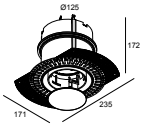

28400 0010 MOUNTING KIT ENTERO RD-S O.F.A.

28500 0220 MOUNTING KIT DEEP ENTERO RD-S TRIMLESS

Montage kit spanplafond

28400 0070 MOUNTING KIT ENTERO RD-S CSC

28400 0130 MOUNTING KIT ENTERO RD-S WSC

Montage kit - side air + light

29810 0110 MOUNTING KIT SIDE AIR 105

ENTERO RD-S TRIMLESS TW 96520 GC

28427 9020 GC

Montage kit - top air + light

29810 0130 MOUNTING KIT TOP AIR 105

Montage kit - side air only

29810 0100 MOUNTING KIT SIDE AIR ONLY 1

Montage kit - top air only

29810 0200 MOUNTING KIT TOP AIR ONLY 1

Montage kit - no air

29810 0120 MOUNTING KIT NO AIR 105

ENTERO RD-S TRIMLESS TW 96520 GC

28427 9020 GC

Light veranderende onderdelen

28500 0010 ENTERO S LINEAR SPREAD LENS