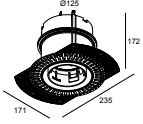

ENTERO RD-S TRIMLESS TW 96520 GC

28427 9020 GC

VERVOLLEDIG UW SPECIFICATIE

LED voedingen

#

21012 0355 LED POWER SUPPLY 500mA-DC 2CH TW DIM5

1->2

Montage kit

28400 0010 MOUNTING KIT ENTERO RD-S O.F.A.

28500 0220 MOUNTING KIT DEEP ENTERO RD-S TRIMLESS

Montage kit spanplafond

28400 0070 MOUNTING KIT ENTERO RD-S CSC

28400 0130 MOUNTING KIT ENTERO RD-S WSC

Montage kit - side air + light

29810 0110 MOUNTING KIT SIDE AIR 105

ENTERO RD-S TRIMLESS TW 96520 GC

28427 9020 GC

Montage kit - top air + light

29810 0130 MOUNTING KIT TOP AIR 105

Montage kit - side air only

29810 0100 MOUNTING KIT SIDE AIR ONLY 1