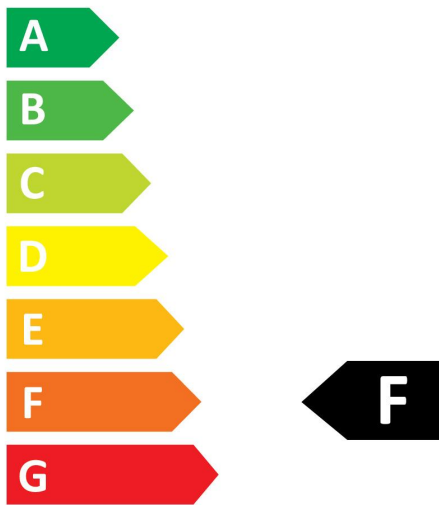

SYLVANIA

TOLEDO BALL

ToLEDo Ball V7 470LM 840 E14 SL
0029625

0029625

5
kWh/1000h

2019/2015