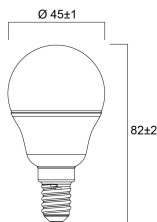

TECHNICAL DRAWINGS