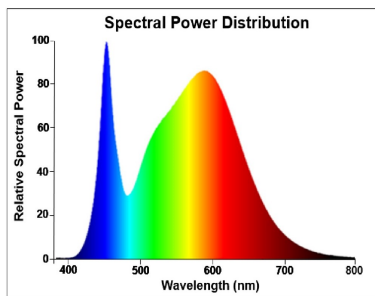

TOLEDO BALL

ToLEDo Ball V7 470LM 840 E14 SL

0029625

Packaging

Beschrijving verpakking	Karton
EAN code	5410288296258
Enkele lengte verpakking (cm)	5.0
Enkele breedte verpakking (cm)	5.0
Hoogte eenheidsverpakking (cm)	9.5
DUN14 (outer)	15410288296255
Eenheden per omdoos	6
Lengte omdoos (cm)	15.8
Breedte omdoos (cm)	10.7
Diepte omdoos (cm)	10.2

Safety data

Optimale bedrijfsomstandigheden (°C)	-20-40
Reinigingsinstructies bij breuk	Nvt
Lamp voor speciaal doeleinde	Nee
Uitsluitend te gebruiken in droge toepassingen	Ja
Geschikt voor huishoudelijke verlichting	Ja
Safety message	Niet geschikt voor geheel gesloten armaturen

PHOTOMETRY

TECHNICAL DRAWINGS