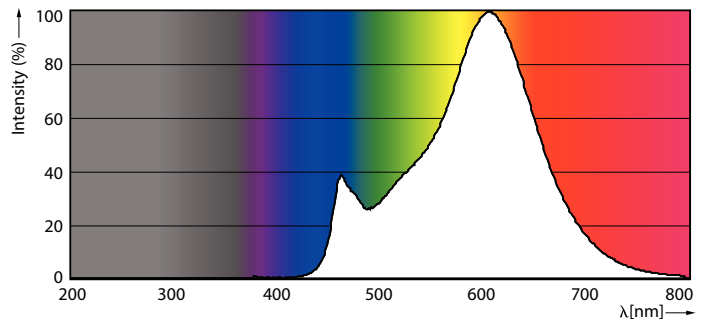

Product gegevens

Algemene informatie	
Lampvoet	E14 [E14]
CE-markering	Ja
Conform EU RoHS-richtlijn	Ja
Nominale levensduur (nom.)	15000 h
Schakelcyclus	20000
Meetreferentie van lichtstroom	Sphere
Laag	CorePro
Eisen aan armatuurontwerp	
Kleurcode	827 [CCT van 2700 K]
Lichtstroom (nom.)	806 lm
Kleuraanduiding	Warmwit (WW)
Gecorreleerde kleurtemperatuur (nom.)	2700 K
Lichtrendement (gespec.) (nom.)	124,00 lm/W
Kleurconsistentie	<6
Kleurweergave-index (nom.)	80

Maatschets

CorePro LEDCandleND6.5-60W B35 E14827FRG

Product	D	C
CorePro LEDCandleND6.5-60W B35 E14827FRG	35 mm	97 mm

Fotometrische gegevens

LEDcandle E14 B35 827 FR

Spectral Power Distribution Colour

CorePro LED kaars- en kogellampen - Glas

Fotometrische gegevens

LEDbulb 6,5-60W E14 P45

Levensduur

Lumen Maintenance Diagram

Life Expectancy Diagram