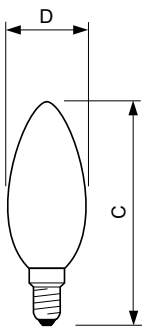

Product gegevens

Algemene informatie	
Lampvoet	E14 [E14]
CE-markering	Ja
Conform EU RoHS-richtlijn	Ja
Nominale levensduur (nom.)	15000 h
Schakelcyclus	20000
Meetreferentie van lichtstroom	Sphere
Laag	CorePro
Eisen aan armatuurontwerp	
Kleurcode	827 [CCT van 2700 K]
Lichtstroom (nom.)	806 lm
Kleuraanduiding	Warmwit (WW)
Gecorreleerde kleurtemperatuur (nom.)	2700 K
Lichtrendement (gespec.) (nom.)	124,00 lm/W
Kleurconsistentie	<6
Kleurweergave-index (nom.)	80

CorePro LED kaars- en kogellampen - Glas

Mechanische eigenschappen en behuizing

Lampafwerking	Mat
Lampvorm	B35 [B 35 mm]

Goedkeuring en toepassing

Energie-efficiëntieklasse	E
Energieverbruik kWh/1.000 uur	7 kWh
EPREL-registratienummer	387443

Maatschets

CorePro LEDCandleND6.5-60W B35 E14827FRG

Product	D	C
CorePro LEDCandleND6.5-60W B35 E14827FRG	35 mm	97 mm

Fotometrische gegevens

LEDcandle E14 B35 827 FR

Spectral Power Distribution Colour

CorePro LED kaars- en kogellampen - Glas

Fotometrische gegevens

LEDbulb 6,5-60W E14 P45

Levensduur

Lumen Maintenance Diagram

Life Expectancy Diagram