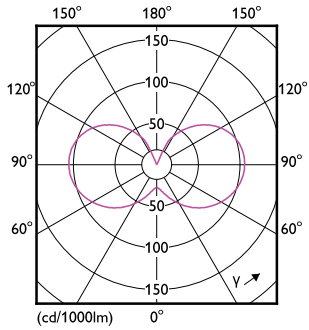

Maatschets

CorePro LEDCandleND6.5-60W B35 E14827FRG

Product	D	C
CorePro LEDCandleND6.5-60W B35 E14827FRG	35 mm	97 mm

Fotometrische gegevens

LEDcandle E14 B35 827 FR

Spectral Power Distribution Colour

CorePro LED kaars- en kogellampen - Glas

Fotometrische gegevens

LEDbulb 6,5-60W E14 P45

Levensduur

Lumen Maintenance Diagram

Life Expectancy Diagram