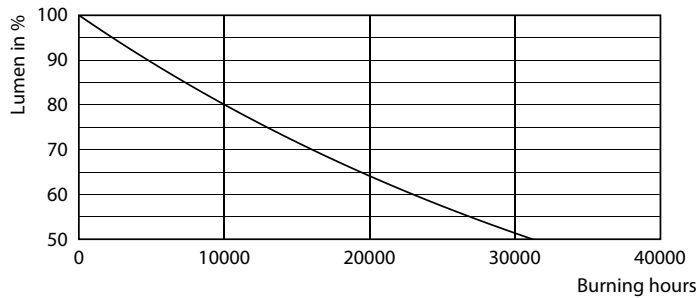

Product gegevens

Algemene informatie	
Lampvoet	E14 [E14]
CE-markering	Ja
Conform EU RoHS-richtlijn	Ja
Nominale levensduur (nom.)	15000 h
Schakelcyclus	20000
Meetreferentie van lichtstroom	Sphere
Laag	CorePro
Eisen aan armatuurontwerp	
Kleurcode	827 [CCT van 2700 K]
Lichtstroom (nom.)	806 lm
Kleuraanduiding	Warmwit (WW)
Gecorreleerde kleurtemperatuur (nom.)	2700 K
Lichtrendement (gespec.) (nom.)	124,00 lm/W
Kleurconsistentie	<6
Kleurweergave-index (nom.)	80

LLMF bij einde nominale levensduur (nom.) 70 %	
Bedrijfs- en elektrische gegevens	
Ingangsfrequentie	50 tot 60 Hz
Power (Rated) (Nom)	6,5 W
Lampstroom (nom.)	50 mA
Overeenkomstig vermogen	60 W
Opstarttijd (nom.)	0,5 s
Opwarmtijd tot 60% lichtopbrengst (nom.)	0,5 s
Arbeidsfactor (nom.)	0,55
Spanning (nom.)	220-240 V
Temperatuur	
T-behuizing maximaal (nom.)	55 °C
Regelsystemen en dimmers	
Dimbaar	Nee

Maatschets

CorePro LEDCandleND6.5-60W B35 E14827FRG

Product	D	C
CorePro LEDCandleND6.5-60W B35 E14827FRG	35 mm	97 mm

Fotometrische gegevens

LEDcandle E14 B35 827 FR

Spectral Power Distribution Colour

CorePro LED kaars- en kogellampen - Glas

Fotometrische gegevens

LEDbulb 6,5-60W E14 P45

Levensduur

Lumen Maintenance Diagram

Life Expectancy Diagram