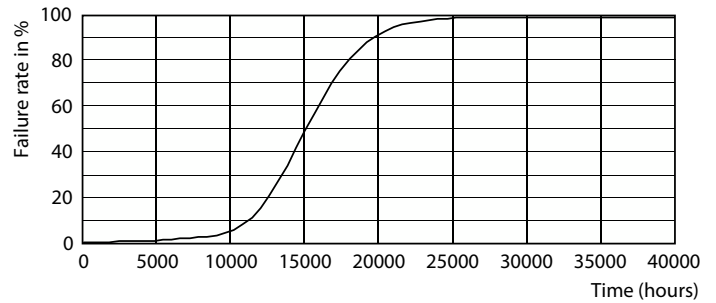

Product gegevens

Algemene informatie	
Lampvoet	E14 [E14]
CE-markering	Ja
Conform EU RoHS-richtlijn	Ja
Nominale levensduur (nom.)	15000 h
Schakelcyclus	20000
Meetreferentie van lichtstroom	Sphere
Laag	CorePro
Eisen aan armatuurontwerp	
Kleurcode	827 [CCT van 2700 K]
Lichtstroom (nom.)	806 lm
Kleuraanduiding	Warmwit (WW)
Gecorreleerde kleurtemperatuur (nom.)	2700 K
Lichtrendement (gespec.) (nom.)	124,00 lm/W
Kleurconsistentie	<6
Kleurweergave-index (nom.)	80

LLMF bij einde nominale levensduur (nom.) 70 %	
Bedrijfs- en elektrische gegevens	
Ingangsfrequentie	50 tot 60 Hz
Power (Rated) (Nom)	6,5 W
Lampstroom (nom.)	50 mA
Overeenkomstig vermogen	60 W
Opstarttijd (nom.)	0,5 s
Opwarmtijd tot 60% lichtopbrengst (nom.)	0,5 s
Arbeidsfactor (nom.)	0,55
Spanning (nom.)	220-240 V
Temperatuur	
T-behuizing maximaal (nom.)	55 °C
Regelsystemen en dimmers	
Dimbaar	Nee

Maatschets

CorePro LEDCandleND6.5-60W B35 E14827FRG

Product	D	C
CorePro LEDCandleND6.5-60W B35 E14827FRG	35 mm	97 mm

Fotometrische gegevens

LEDcandle E14 B35 827 FR

Spectral Power Distribution Colour

CorePro LED kaars- en kogellampen - Glas

Fotometrische gegevens

LEDbulb 6,5-60W E14 P45

Levensduur

Lumen Maintenance Diagram

Life Expectancy Diagram