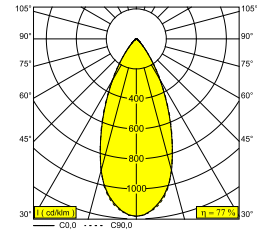

ENTERO RD-S TRIMLESS TW 96545 GC

28427 9030 GC

DISPONIBLE EN
NOIR 28427 9030 B
COULEUR OR 28427 9030 GC
BLANC 28427 9030 W

 [Voir sur le site Web](#)

Informations générales	
EMPLACEMENT	interieur
INSTALLATION	Plafond Encastré
FORME / TAILLE DE DÉCOUPE (MM)	circulaire - Ø KIT
PROFONDEUR D'ENCASTREMENT (MM)	105
PROTECTION CONTRE LA PÉNÉTRATION	IP20
POIDS (KG)	0.235
ORIENTATION	0° à 30° inclinable, 355° rotatif
INFORMATIONS	REFLECTOR WFL-45° EXCL.LED POWER SUPPLY 500mA-DC TW - (DALI DT8) Optional REFLECTOR 20° available

Informations électriques	
CLASSE	III
CLASSE D'ÉNERGIE	E

Info Source lumineuse	
Lightsource Name	LED
Source de lumière	LED array 9W / CRI>90 (R9: 50) / 2700K-6500K / 1087lm
Valeurs TM-30	Rf: 89 / Rg: 100
SDCM	SDCM2
Groupe de risque	RG1
LM80	L90B10 > 50000
Techniques LED (source lumineuse)	1087lm // 9W // 121lm/W
Techniques LED (luminaire)	833lm // 10W // 81lm/W