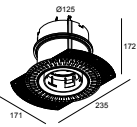

ENTERO RD-S TRIMLESS TW 96545 GC

28427 9030 GC

TERMINEZ VOTRE SPÉCIFICATION

les alimentations led

#

21012 0355 LED POWER SUPPLY 500mA-DC 2CH TW DIM5

1->2

kit de montage

28400 0010 MOUNTING KIT ENTERO RD-S O.F.A.

28500 0220 MOUNTING KIT DEEP ENTERO RD-S TRIMLESS

kit de montage plafond tendu

28400 0070 MOUNTING KIT ENTERO RD-S CSC

28400 0130 MOUNTING KIT ENTERO RD-S WSC

ENTERO RD-S TRIMLESS TW 96545 GC

28427 9030 GC

kit de montage - side air + light

29810 0100 MOUNTING KIT SIDE AIR ONLY 1

29810 0110 MOUNTING KIT SIDE AIR 105

kit de montage - top air + light

29810 0130 MOUNTING KIT TOP AIR 105

kit de montage - top air only

29810 0200 MOUNTING KIT TOP AIR ONLY 1

kit de montage - no air

29810 0120 MOUNTING KIT NO AIR 105

ENTERO RD-S TRIMLESS TW 96545 GC

28427 9030 GC

modifier les dispositifs de lumière

28500 0010 ENTERO S LINEAR SPREAD LENS