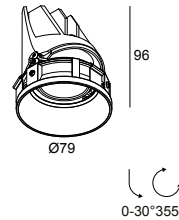

ENTERO RD-S TRIMLESS TW 96545 GC

28427 9030 GC

DISPONIBLE EN
NOIR 28427 9030 B
COULEUR OR 28427 9030 GC
BLANC 28427 9030 W

 [Voir sur le site Web](#)

Informations générales	
EMPLACEMENT	interieur
INSTALLATION	Plafond Encastré
FORME / TAILLE DE DÉCOUPE (MM)	circulaire - Ø KIT
PROFONDEUR D'ENCASTREMENT (MM)	105
PROTECTION CONTRE LA PÉNÉTRATION	IP20
POIDS (KG)	0.235
ORIENTATION	0° à 30° inclinable, 355° rotatif
INFORMATIONS	REFLECTOR WFL-45° EXCL.LED POWER SUPPLY 500mA-DC TW - (DALI DT8) Optional REFLECTOR 20° available