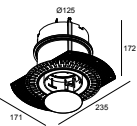

28400 0010 MOUNTING KIT ENTERO RD-S O.F.A.

28500 0220 MOUNTING KIT DEEP ENTERO RD-S TRIMLESS

kit de montage plafond tendu

28400 0070 MOUNTING KIT ENTERO RD-S CSC

28400 0130 MOUNTING KIT ENTERO RD-S WSC

ENTERO RD-S TRIMLESS TW 96545 GC

28427 9030 GC

kit de montage - side air + light

29810 0100 MOUNTING KIT SIDE AIR ONLY 1

29810 0110 MOUNTING KIT SIDE AIR 105

kit de montage - top air + light

29810 0130 MOUNTING KIT TOP AIR 105

kit de montage - top air only

29810 0200 MOUNTING KIT TOP AIR ONLY 1

kit de montage - no air

29810 0120 MOUNTING KIT NO AIR 105

ENTERO RD-S TRIMLESS TW 96545 GC

28427 9030 GC

modifier les dispositifs de lumière

28500 0010 ENTERO S LINEAR SPREAD LENS