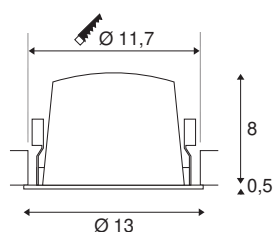

TECHNISCHE GEGEVENS

Art.nr.:	1003965
Aantal verschillende lichtopeningen	1
Secundaire stroom/spanning	700mA
Hoogte	8.5 cm
Diameter	13 cm
Inbouwdiameter	11.7 cm
Inbouwdiepte	9 cm
Nettogewicht	0.42 kg
Brutogewicht	0.449 kg
IP-code	IP 20 / IP 44
Beschermingsklasse	III
Schokbestendigheidsklasse	IK02
Schokbestendigheid	0,2 Joule
Montage	inbouw
Montagebeschrijving	plafond
Wattage	25.41 W
Lumen	2450 lm
Lichtkleurtemperatuur	4000 Kelvin
Stralingshoek	40 °
Kleur	zwart
CRI	90
UGR ≤	19