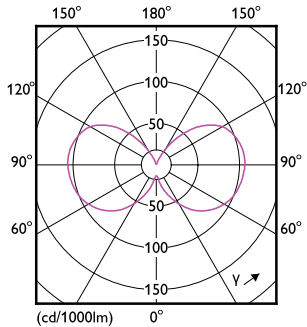

Maatschets

MASTER VLE LEDLusterD3.4-40W E14 P45 927CLG

Product	D	C
MASTER VLE LEDLusterD3.4-40W E14 P45 927CLG	45 mm	80 mm

Fotometrische gegevens

LEDlustre MAS 3,4W P45 E14 927 CL-POC

LEDlustre MAS 3,4W P45 E14 927 CL-GUL

MASTER Value LED kaars- en kogellampen

Fotometrische gegevens

LEDlustre MAS P45 3,4W E14 927 CL-LDD

Levensduur

Life Expectancy Diagram

Lumen Maintenance Diagram