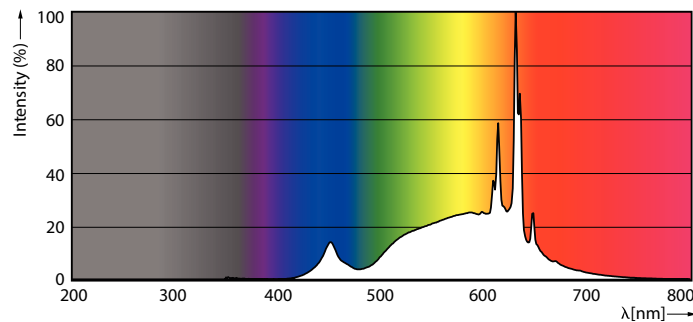

Fotometrische gegevens

LEDlustre MAS 3,4W P45 E14 927 CL-POC

LEDlustre MAS 3,4W P45 E14 927 CL-GUL