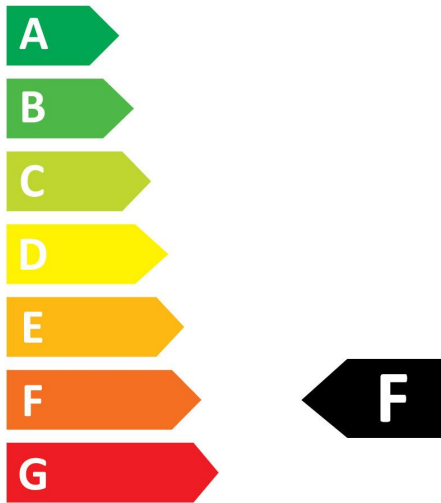

RefLED Retro Superia ES50 DIMMABLE

RefLED Superia Retro ES50 V3 360LM DIM 865 36 SL
0029130

Product features

- Premium performance professional LED GU10 range with the same look and feel of traditional halogen GU10 lamp
- Recreates backlight effect similar to halogen dichroic lamps
- Full glass design - means no colours clashing between lamp and fixture
- Very long lifetime of up to 25,000 hours
- COOLFIT functionality - ensures overheat and over temperature protection
- High switching cycles: >100,000
- High colour rendering: CRI80
- Dimmable with approved dimmers
- Warranty: 5 Years

PRODUCT OVERVIEW

Productnaam	RefLED Superia Retro ES50 V3 360LM DIM 865 36 SL
Technologie	LED
Watt (nominaal) (W)	4.5
Type	LED exchangeable
Type armatuur (open/gesloten)	Open
Algemene toepassing	Onderwijs, Horeca, Musea & Galeries, Kantoor, Residentieel & Consument, Retail
ETIM klasse	EC001959
E-nummer FI	4741024
Garantie	5 jaar
Kleurtemperatuur (K)	6500
Lichtkleur	Daylight
CRI (Ra)	80
Initiële kleurvariatie (SDCM)	SDCM6
Kleurafwijking in de tijd	6
Bundel breedte (°)	36
Photobiological Risk Group	RG1
Wattage (W)	4.5
Dimbaar	Yes
Gemiddelde levensduur (nominaal) (u)	25000
EAN code	5410288291307

Optical data

Kleurtemperatuur (K)	6500
Lichtkleur	Daylight
CRI (Ra)	80
Initiële kleurvariatie (SDCM)	SDCM6
Kleurafwijking in de tijd	6
Luminous Intensity (cd)	750
Bundel breedte (°)	36
Photobiological Risk Group	RG1
Vermogen van lumen aan einde nominale levensduur (lm)	70

PHOTOMETRY

TECHNICAL DRAWINGS

RefLED Retro Superia ES50 DIMMABLE
RefLED Superia Retro ES50 V3 360LM DIM 865 36 SL
0029130

SYLVANIA

0029130

5
kWh/1000h

2019/2015

RefLED Retro Superia ES50 DIMMABLE
RefLED Superia Retro ES50 V3 360LM DIM 865 36 SL
0029130