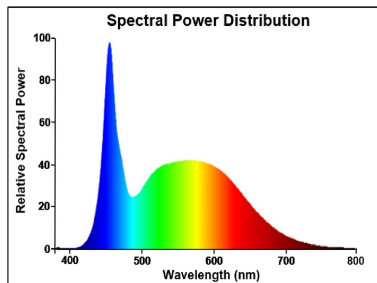

RefLED Retro Superia ES50 DIMMABLE

RefLED Superia Retro ES50 V3 360LM DIM 865 36 SL
0029130

Hoogte eenheidsverpakking (cm)	5.1
DUN14 (inner)	25410288291301
Eenheden per binnendoos	6
Binnenhoogte verpakking (cm)	9.2
Packaging inner width (cm)	16.4
Packaging inner depth (cm)	13.1
DUN14 (outer)	15410288291304
Eenheden per omdoos	60
Lengte omdoos (cm)	20.8
Breedte omdoos (cm)	17.8
Diepte omdoos (cm)	68.5

Safety data

Optimale bedrijfsomstandigheden (°C)	-20-50
Reinigingsinstructies bij breuk	Nvt
Lamp voor speciaal doeleinde	Nee
Uitsluitend te gebruiken in droge toepassingen	Ja
Geschikt voor huishoudelijke verlichting	Ja
Safety message	Dimbaar met goedgekeurde dimmers

PHOTOMETRY