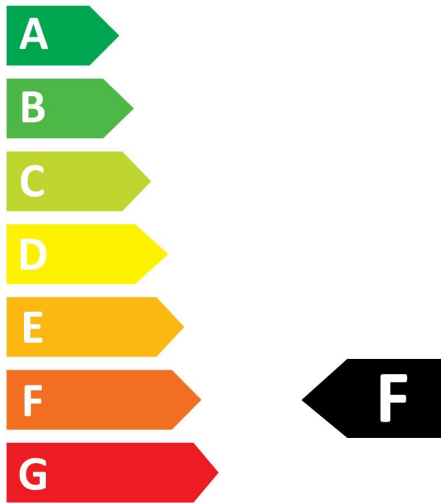

RefLED Retro Superia ES50 DIMMABLE
RefLED Superia Retro ES50 V3 360LM DIM 865 36 SL
0029130

0029130

5
kWh/1000h

2019/2015