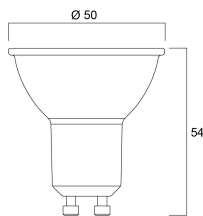

TECHNICAL DRAWINGS