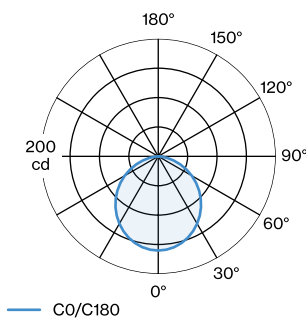

220 - 240 V

LED inset 7.0 W

Klasse 2

Veiligheidsafstand 0.3 m

FYSISCH

Diameter 91 mm

Height 36 mm

0.2 kg

CUTOUT

Diameter 76-79 mm

Min. ceiling thickness 8 mm

Recessed depth 50 mm

^a Color may deviate slightly due to production conditions.

Ronde aluminium armatuur voor plafondbouw; kap in opaal PMMA; oppervlak Matzwart; gepoedercoat; mat textuur; RAL 9011; gereedschapsloze installatie met draadveren; inbouwdiepte 50 mm; PCB 3-step binning; fase-afsnijding dim; lichtkleur 3000 K; CRI \geq 90; beschermingsgraad IP44; PC2; lichtbron niet vervangbaar;

LICHTVERDELING

WEVER & DUCRÉ
LIGHTING

LUNA ROUND 1.0 LED HV

114888B5

ELEKTRISCH

Dimmer

TYPE	KLEUR	L · W · H (MM)	ORDERCODE
Dimmer voor schakelaar	Zwart	18-48-46	9 0 0 1 9 0 1 7
DIMMER DIN TRACK	Wit	55-17-90	9 0 0 1 9 0 1 8