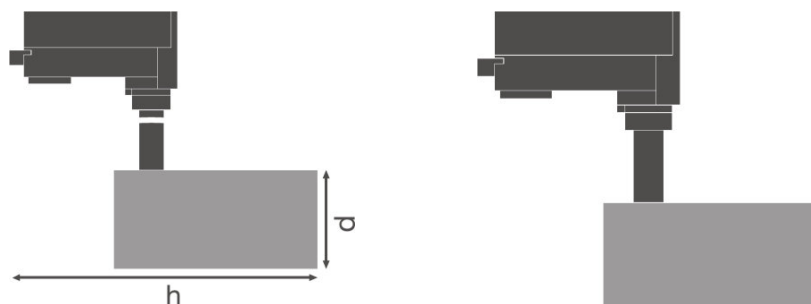

Armatuur voorschakelapparatuurdata

Ouput current	600 mA
ECG - Output ripple current	< 10 %
Flikkervrij	Ja
Max. armaturen op stroomonderbreke B16 A	30
Max. armaturen op stroomonderbreke C10 A	24
Max. armaturen op stroomonderbreke C16 A	38

Fotometrische data

Kleurtemperatuur	3000 K
Kleurweergave-index Ra	90
Lichtkleur	Warm White
Lichtstroom	1750 lm
Lichtstroom efficiëntie	75 lm/W
Standaardafwijking van kleurproeven	≤ 3 sdcM

Lichttechnische gegevens

Stralingshoek	24 °
---------------	------

Afmetingen

Diameter	75,0 mm
Hoogte	255,0 mm
Product gewicht	770,00 g

Kleuren & materialen

Kleur behuizing	Gray
Kleur van het product	Gray
Kleur behuizing	Gray
Body materiaal	Aluminum
Materiaal afdekking	Polymethylmethacrylate (PMMA)