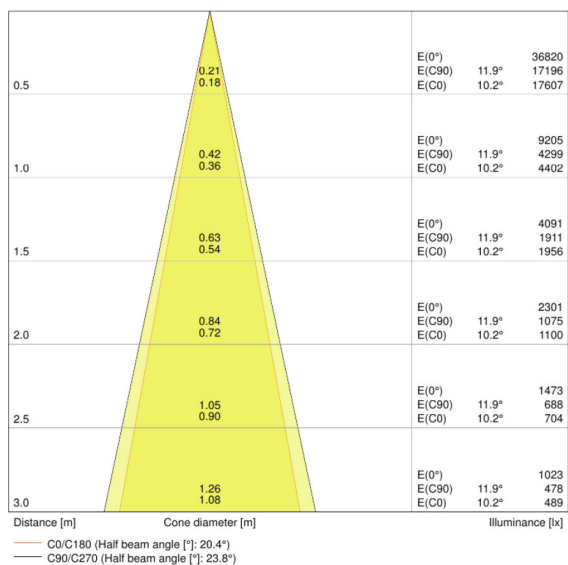

Fotometrische data

Kleurtemperatuur	3000 K
Kleurweergave-index Ra	90
Lichtkleur	Warm White
Lichtstroom	1750 lm
Lichtstroom efficiëntie	75 lm/W
Standaardafwijking van kleurproeven	≤ 3 sdcM

Lichttechnische gegevens

Stralingshoek	24 °
---------------	------

Afmetingen

Diameter	75,0 mm
Hoogte	255,0 mm
Product gewicht	770,00 g

Kleuren & materialen

Kleur behuizing	Gray
Kleur van het product	Gray
Kleur behuizing	Gray
Body materiaal	Aluminum
Materiaal afdekking	Polymethylmethacrylate (PMMA)

Lichtverdeling

LDC typ cone

LDC typ polar

TECHNISCHE UITRUSTING

– Optionele reflectoren met 15° of 38° uitstralingshoek beschikbaar

LOGISTIEKE DATA

Productcode	Verpakkingseenheid (stuks per verpakking)	Afmetingen (lengte x breedte x hoogte)	Gewicht	Volume
4058075113688	Vouwdoos 1	90 mm x 100 mm x 285 mm	830,00 g	2.57 dm ³
4058075113695	Verzenddoos 4	375 mm x 110 mm x 295 mm	3557,00 g	12.17 dm ³