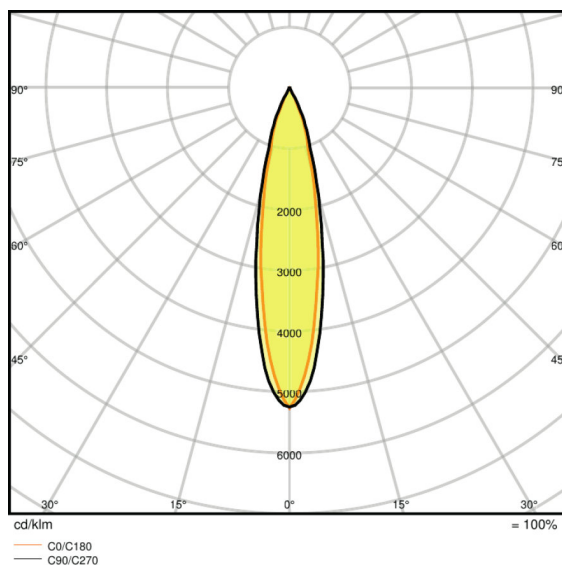

Fotometrische data

Kleurtemperatuur	3000 K
Kleurweergave-index Ra	90
Lichtkleur	Warm White
Lichtstroom	1750 lm
Lichtstroom efficiëntie	75 lm/W
Standaardafwijking van kleurproeven	≤ 3 sdcM

Lichttechnische gegevens

Stralingshoek	24 °
---------------	------

Afmetingen

Diameter	75,0 mm
Hoogte	255,0 mm
Product gewicht	770,00 g

Kleuren & materialen

Kleur behuizing	Gray
Kleur van het product	Gray
Kleur behuizing	Gray
Body materiaal	Aluminum
Materiaal afdekking	Polymethylmethacrylate (PMMA)

Lichtverdeling

LDC typ cone

LDC typ polar

TECHNISCHE UITRUSTING

– Optionele reflectoren met 15° of 38° uitstralingshoek beschikbaar

LOGISTIEKE DATA

Productcode	Verpakkingseenheid (stuks per verpakking)	Afmetingen (lengte x breedte x hoogte)	Gewicht	Volume
4058075113688	Vouwdoos 1	90 mm x 100 mm x 285 mm	830,00 g	2.57 dm ³
4058075113695	Verzenddoos 4	375 mm x 110 mm x 295 mm	3557,00 g	12.17 dm ³