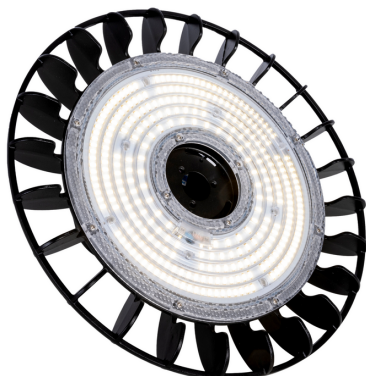

TLH150N090AS

TECO IP65 IND.PENDELARMATUUR ASTRA 150W 4000K 90° Ø 320 19500LM 1-10V PHILIPS

KARAKTERISTIEKEN

Referentie : TLH150N090AS

Hoogte : 175 mm

Hoek : 90 °

IP : 65

Buitendiameter : 320 mm

Vermogen : 150 W

Materiaal : Aluminium

mA CC : 100-1500 mA

Kelvin : 4000 K

Lumen : 19500lm

Ra : 80

Gamma : ASTRA

Kleur : Zwart

BESCHRIJVING

Hoog rendement 130Lm/w LED bel type opknoping industrieel licht. Ideaal voor gebruik in de industrie, in-line montage en in gebieden met hoge plafonds zoals winkels, winkelcentra, luchthavens en stadions.

Lamphuis van spuitgegoten aluminium met zwarte epoxycoating.

° Armatuur geleverd: met 1,5 m ingangskabel, 1-10 volt aansluitkabel en bevestigingsring.

° Technologie SMT- Lumileds 2835 LED chips en Driver Philips 1-10 Volt Xitanium Xi 150W 1,0-1,5A 220-240V RII32.