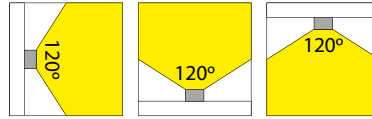

LED Strip

ROL VAN 5 MTR/48W

Rouleau de 5 MTR/48W

Bedrijfstemperatuur: -20°C ~ 50°C

Température de fonctionnement: -20°C ~ 50°C

Aantal branduren: > 50.000

Durée de vie: > 50.000h

Kleurweergave index: Ra > 70

Index de rendu de couleurs: Ra > 70

Voedingen en controllers, vanaf pagina 116

Alimentation et contrôleurs, à partir de la page 116

- Uitermate flexibele, afgeschermdede waterdichte LED strip
- Bedoeld voor binnen- en buitentoepassingen
- Voorzien van een beschermde buitenmantel (siliconen)
- Te bevestigen door middel van bijgeleverde montageclips
- Kan eenvoudig worden ingekort op de aangegeven markeringen
- Leverbaar in verschillende lichtkleuren
- Verkrijgbaar in 24Vdc uitvoering
- **Regelbaar** door middel van optioneel leverbare controller

Toepassingsgebieden: als accent-, achtergrond- en koofverlichting in buitentoepassingen zoals tuinen, buitenzijde van gebouwen, rondom zwembaden, schepen, etc.

- Extrêmement flexible et totalement étanche
- Pour utilisation à l'intérieur et l'extérieur
- Prévu d'une couche protectrice dans la couverture extérieure (de silicone)
- Attachement par des clips de fixation inclus
- Peut facilement être raccourcie à des marqueurs indiqués
- Disponible en différentes couleurs de lumière
- Disponible en version 24Vdc
- Eclairage **réglable** par un contrôleur optionnel

Application : comme un éclairage d'accentuation, de fond et corniches lumineuses, dans les applications extérieures telles que les jardins, à l'extérieur des bâtiments, autour des piscines, bateaux, etc.

4620012x