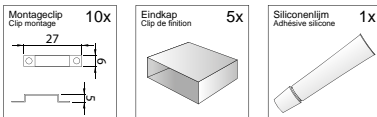

46192041

46192044

46192046

Type LED Type de LED	LEDs/m	Afmetingen (LxBxH) Dimensions (LxLxH) (mm)	Vermogen Puissance W/m	Voltage Tension (Vdc)	∅ (mm)	Kleur Couleur	Lichtstroom Flux lumineux (Lm/m)	Golflengte-/ Kleurtemp. Longueur d'onde/ Température de couleur	Art. nr. Référence
3528	120	5000x10x5	9.6	24	50		240	615NM	46200120
								585NM	46200121
							300	460NM	46200122
							480	515NM	46200123
							240	370NM	46200126
							780	6000K	46200124
							720	3000K	46200125
							660	2700K	46200128
							600	2400K	46200129

LET OP: Zorg altijd voor een goede koeling van de LED strip. Hoge temperaturen, ontstaan door slechte koeling, kunnen de levensduur drastisch verkorten. Voor aluminium montage- en koelprofielen zie pagina 86 en verder. Verdere installatievoorschriften zie pagina 288.

ATTENTION: Des précautions doivent être prises pour assurer un bon refroidissement du ruban LED. Les températures élevées, causées par un mauvais refroidissement peut raccourcir considérablement la durée de vie. Pour montage des rubans LED sur des profils en aluminium, voir page 86 et au-delà. Les instructions d'installation, voir page 288.