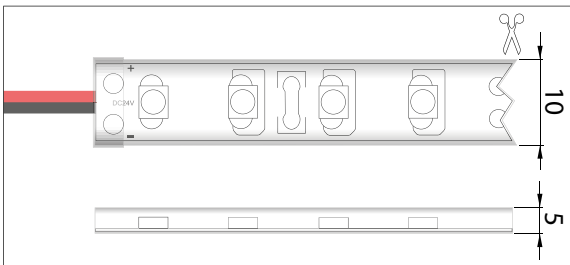

Inclusief (Inclut)

46192041

46192044

46192046

Type LED Type de LED	LEDs/m	Afmetingen (LxBxH) Dimensions (LxLxH) (mm)	Vermogen Puissance W/m	Voltage Tension (Vdc)	∅ (mm)	Kleur Couleur	Lichtstroom Flux lumineux (Lm/m)	Golflengte-/ Kleurtemp. Longueur d'onde/ Température de couleur	Art. nr. Référence
3528	120	5000x10x5	9.6	24	50		240	615NM	46200120
								585NM	46200121
							300	460NM	46200122
							480	515NM	46200123
							240	370NM	46200126
							780	6000K	46200124
							720	3000K	46200125
							660	2700K	46200128
							600	2400K	46200129

LET OP: Zorg altijd voor een goede koeling van de LED strip. Hoge temperaturen, ontstaan door slechte koeling, kunnen de levensduur drastisch verkorten. Voor aluminium montage- en koelprofielen zie pagina 86 en verder. Verdere installatievoorschriften zie pagina 288.

ATTENTION: Des précautions doivent être prises pour assurer un bon refroidissement du ruban LED. Les températures élevées, causées par un mauvais refroidissement peut raccourcir considérablement la durée de vie. Pour montage des rubans LED sur des profils en aluminium, voir page 86 et au-delà. Les instructions d'installation, voir page 288.