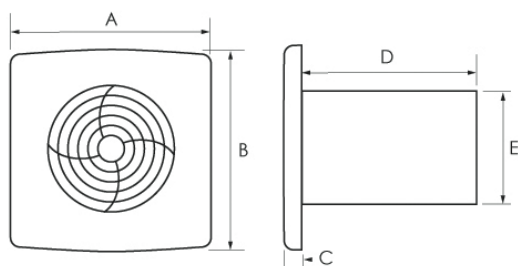

- 27 dB(A) – 70% geluidsvermindering
- Nominaal debiet : 96 m³/h (100 mm) – 260 m³/h (150 mm)
- Extra-plat 15 mm
- Beschikbaar in drie versies: standaard / met timer / met hygrostaat
- ABS synthetisch materiaal – zijde parelmoer wit
- Synthetische bekleding die het onderhoud vergemakkelijkt
- Echte terugslagklep voorzien van geluidsdempers
- Regelbaar frontpaneel (± 5°)

Afmetingen (mm)

Type	A	B	C	D	E
100 mm	160	160	15	142	97
150 mm	210	210	16	172	149

- ▶ SR100B : ventilator standard – d. 100 mm
- ▶ SR100T : ventilator + minuterie – d. 100 mm
- ▶ SR100HT : ventilator + minuterie + hygrostaat – d. 100 mm
- ▶ SR150B : ventilator standard – d. 150 mm
- ▶ SR150HT : ventilator + minuterie + hygrostaat – d. 150 mm

Montageschema's

Technische gegevens

Type	Uitvoering			Kleur			Technische gegevens					Toebehoren			Beschikbaarheid
	Standaard	Timer	Hygrostaat	Paremoer wit	Gesatineerd	Antistatisch	Nominaal debiet (m3/h)	Vermogen (w)	Geluidsniveau (dB(A))	Gewicht (kg)	Afmetingen (mm)	Muur	Plafond	Ingebouwde / elektrische klep	
SR100B	✓			✓	✓	✓	96	10.5	27	0,63	160x160x157	✓	✓	✓	Stockartikel
SR100T		✓		✓	✓	✓	96	10.5	27	0,63	160x160x157	✓	✓	✓	Stockartikel
SR100HT		✓	✓	✓	✓	✓	96	10.5	27	0,63	160x160x157	✓	✓	✓	06/07
SR150B	✓			✓	✓	✓	260	30.0	33	0,98	210x210x188	✓	✓	✓	09/07
SR150HT		✓	✓	✓	✓	✓	260	30.0	33	0,98	210x210x188	✓	✓	✓	09/07