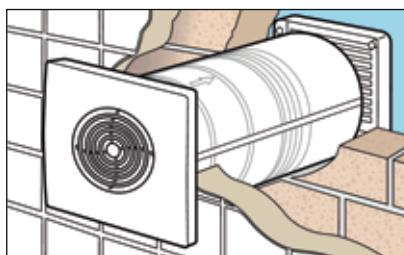

Montageschema's