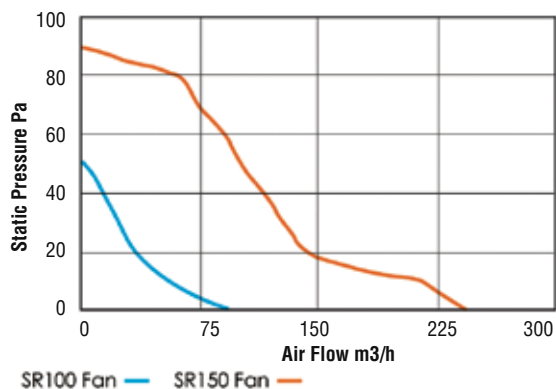

SR

De stille revolutie

SR

De stille revolutie

GERUISLOZE VENTILATOR SILENT FAN

Behuizing

- Synthetische behuizing - ABS wit gesatineerd

Debiet Grafiek