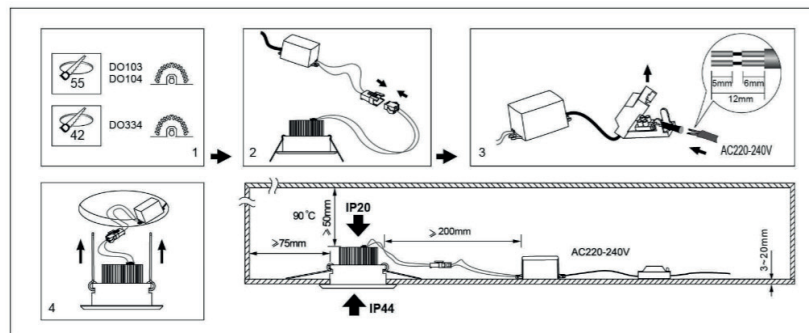

WEB

ALGEMEEN

ETIM-klasse	EC001744
Garantie	5 jaar
Levensduur	L70B50 - 50.000h
Lichaamsmateriaal	Gegoten aluminium
Kleur	Aluminium satijn
Diameter	52 mm
Hoogte	41,5 mm
Netto gewicht	0,113 kg

FYSIEK

Technologie	Geïntegreerde LED
Bron(nen) inbegrepen	Ja
Kantelhoek	30°
Anti-vandalisme	Nee
Gloeidraadtest	650°
Bewegingsdetector	Nee
Lichtsterktesensor	Nee
Noodverlichting	Nee

DO334WW25

LASY RX 1W 130Lm 3000K 24° IP44

OPTIEK

Emission lumineuse	
Distribution lumineuse	
Rooster	Gestructureerd kunststof
Angle de rayonnement	24 °
Kleurtemperatuur	4000K
Température de couleur réglable	
Lichtstroombron	130 lm
Lichtstroomarmatuur	110 lm lm
Armaturefficiëntie	110 lm/W

ELEKTRISCH

Armatuur vermogen	1 W W
Omvormer inbegrepen	Klasse II omvormer inbegrepen
Voedingsstroom/spanning	230V AC - 50Hz
Uitgangsstroom/spanning van de omvormer inbegrepen	350mA DC
AC/DC	AC 230V - DC 350mA 3V
Fréquence du réseau	Nee
Dimbaar	Nee
Type variatie	Niet dimbaar

INSTALLATIE

Plaats van installatie	Alleen voor gebruik binnenshuis
Automatisch klemmenblok	Dubbel
Inbouwdiameter	42 mm
Kan worden bedekt met isolatie	Het product kan na montage bedekt worden met een afgewikkelde isolator.