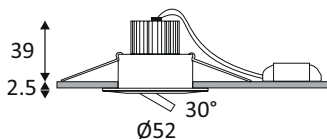

DO334WW25

LASY RX 1W 130Lm 3000K 24° IP44

Ronde richtbare inbouwspot.
Bevestiging met veren.
Mag bedekt worden door isolerend materiaal (niet ingespoten).
Dubbel automatisch klemmenblok.
Met externe niet dimbare omvormer.

WEB

ALGEMEEN

ETIM-klasse	EC001744
Garantie	5 jaar
Levensduur	L70B50 - 50.000h
Lichaamsmateriaal	Gegoten aluminium
Kleur	Aluminium satijn
Diameter	52 mm
Hoogte	41,5 mm
Netto gewicht	0,113 kg

FYSIEK

Technologie	Geïntegreerde LED
Bron(nen) inbegrepen	Ja
Kantelhoek	30°
Anti-vandalisme	Nee
Gloeidraadtest	650°
Bewegingsdetector	Nee
Lichtsterktesensor	Nee
Noodverlichting	Nee