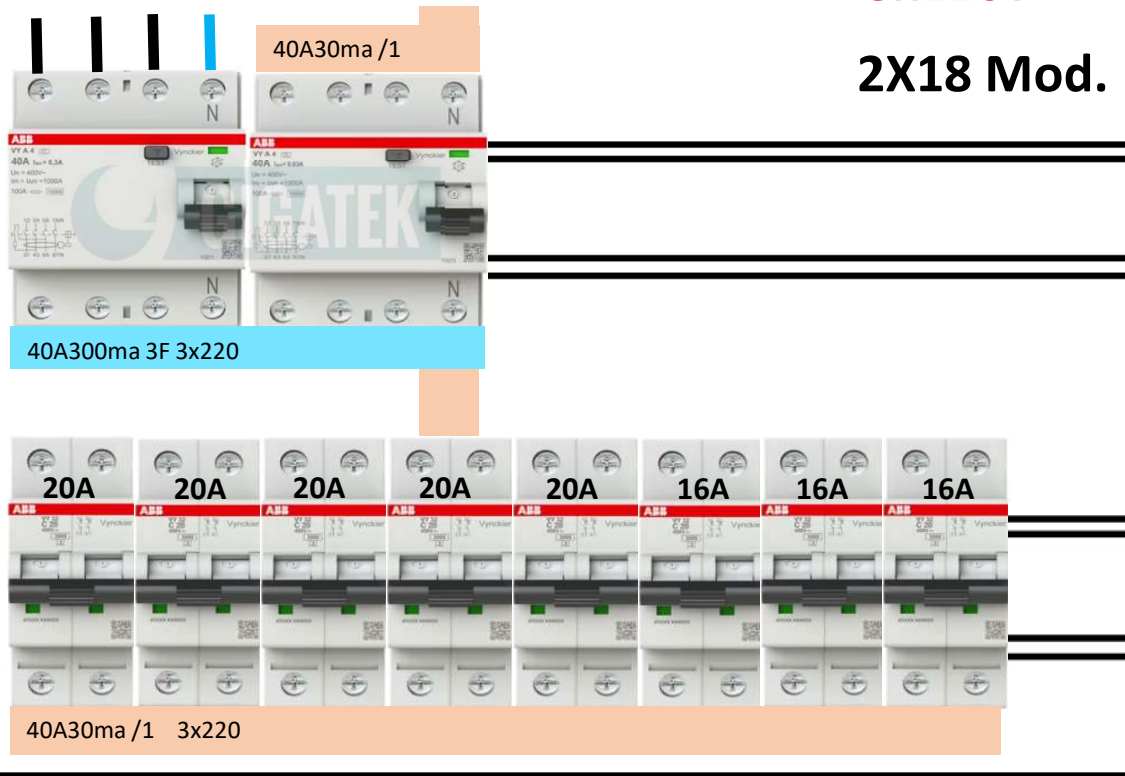

KABABB-2R-40A-3P-2DIF-8DIJ

40A 3F
3x220v

2X18 Mod.

Extra componenten nodig?

Voeg ze eenvoudig toe aan uw winkelmandje (zie toebehoren onderaan de artikelfiche).
Alle extra componenten worden **gratis mee bekabeld** in uw kast.