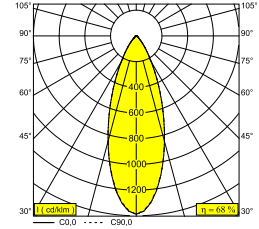

## PLAT-OH! 92736 W-W

29511 9220 W-W

BESCHIKBAAR IN

**ZWART-ZWART** 29511 9220 B-B

**ZWART-GOUD KLEUR** 29511 9220 B-GC

**WIT-WIT** 29511 9220 W-W

 [Bekijk op website](#)