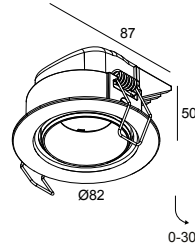

PLAT-OH! 92736 W-W

29511 9220 W-W

BESCHIKBAAR IN

ZWART-ZWART 29511 9220 B-B

ZWART-GOUD KLEUR 29511 9220 B-GC

WIT-WIT 29511 9220 W-W

[Bekijk op website](#)

Algemene info

LOCATIE	binnen
INSTALLATIE	Plafond Inbouw
ZAAGMAAT/OPENING (MM)	rond - 76
INBOUWDIEPTE (MM)	55
DIKTE MONTAGEOPPERVLAK (MM)	max.12,5
STOF EN WATERDICHTHEID	IP20
GEWICHT (KG)	0.2
RICHTBAARHEID	0° tot 30° zwenkbaar
INFO	REFLECTOR FL-36° EXCL.LED POWER SUPPLY 500mA-DC

Elektrische info

KLASSE	III
ENERGIE KLASSE	E

Info lichtbron

Lightsource Name	LED
Lichtbron	LED array 5,8-8,6W / CRI>90 (R9: 60) / 2700K / 753-1041lm
TM-30-15 Waarden	Rf: 89 / Rg: 100
SDCM	SDCM1
Risk-groep	RG1
LM80	L90B10 > 50000
LED techniek (lichtbron)	1041lm // 8,6W // 121lm/W
LED techniek (toestel)	709lm // 10W // 72lm/W

Benodigheden

LED POWER SUPPLY 350 / 500mA-DC

Voor gedetailleerde montage gegevens, consulteer de handleiding: [29511_XXX0_HAND.pdf](#)