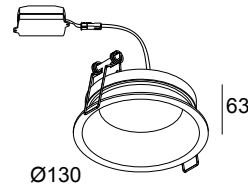

## DIRO SBL S IP 83 W

11436 8300 W

DISPONIBLE EN  
**NOIR** 11436 8300 B  
**BLANC** 11436 8300 W

 [Voir sur le site Web](#)

### Informations générales

<b>EMPLACEMENT</b>	interieur
<b>INSTALLATION</b>	Plafond Encastré
<b>FORME / TAILLE DE DÉCOUPE (MM)</b>	circulaire - 121
<b>PROFONDEUR D'ENCASTREMENT (MM)</b>	65
<b>ÉPAISSEUR DE LA SURFACE DE MONTAGE (MM)</b>	max.25
<b>PROTECTION CONTRE LA PÉNÉTRATION</b>	IP44/20
<b>POIDS (KG)</b>	0.5
<b>ORIENTATION</b>	non réglable
<b>INFORMATIONS</b>	INCL.LED POWER SUPPLY 350mA-DC INCL.PC SBL