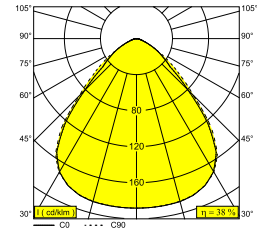

## DIRO SBL S IP 83 W

11436 8300 W

DISPONIBLE EN  
**NOIR** 11436 8300 B  
**BLANC** 11436 8300 W

 [Voir sur le site Web](#)

### Informations générales

<b>EMPLACEMENT</b>	interieur
<b>INSTALLATION</b>	Plafond Encastré
<b>FORME / TAILLE DE DÉCOUPE (MM)</b>	circulaire - 121
<b>PROFONDEUR D'ENCASTREMENT (MM)</b>	65
<b>ÉPAISSEUR DE LA SURFACE DE MONTAGE (MM)</b>	max.25
<b>PROTECTION CONTRE LA PÉNÉTRATION</b>	IP44/20
<b>POIDS (KG)</b>	0.5
<b>ORIENTATION</b>	non réglable
<b>INFORMATIONS</b>	INCL.LED POWER SUPPLY 350mA-DC INCL.PC SBL