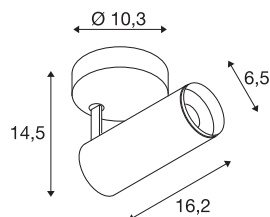

NUMINOS® SPOT DALI S

indoor led plafondopbouwarmatuur wit/zwart 3000K 36°

Design, technologie en functie in perfectie: NUMINOS is het armatuursysteem van SLV dat alles combineert. De verschillende downlights en spots maken duizend verlichtingsontwerpen mogelijk. Zoals bij de NUMINOS® SPOT DALI S indoor plafondopbouwarmatuur, die indruk maakt door zijn hoogwaardige afwerking en licht. De spot is perfect voor gerichte accentverlichting of zelfs verlichting van grotere gebieden. De plafondinbouwarmatuur overtuigt met een opgenomen vermogen van 10,42 Watt, een lichtsterkte van 1020 Lumen, een kleurtemperatuur van 3000 Kelvin en een kleurweergave-index van 90. De installatie is dan ook nog een fluitje van een cent. Wanneer kiest u voor de modulaire variant van SLV?

TECHNISCHE GEGEVENS

Art.nr.	1004399
Draai- of zwenkbaar	Draai- en kantelbaar
Montage	opbouw
Montagebeschrijving	plafond,wand
dimbaar	Ja
Dimtechnologie	DALI
Primaire nominale spanning	220-240V ~50/60Hz
Secundaire stroom/spanning	250 mA
Beschermingsklasse	I
Wattage	10.42 W
minimale omgevingstemperatuur	-20 °C
maximale omgevingstemperatuur	40 °C
Aantal armaturen bij LS B16A	72
Aantal armaturen bij LS C16A	122
Niveau van inschakelstroom	52 A
Duur van inschakelstroom	1 µs
Lumen	1020 lm
Lichtkleurtemperatuur	3000 Kelvin
Stralingshoek	36 °
Kleur	wit
CRI	90
UGR ≤	13

Lichtbron

791815	
--------	---

Toebehoren

1006167	NUMINOS® S , Frontring wit
---------	----------------------------

LXXBXX-gegevens	L80B50
Levensduur	50000 h
Lichtsterkteverdeling	rotatiesymmetrisch
Lichtuitlaat	direct
Risk Group	1
Lengte	16.2 cm
Hoogte	14.5 cm
Diameter	6.5 cm
Nettogewicht	0.66 kg
Brutogewicht	0.95 kg
BIG WHITE pagina	100