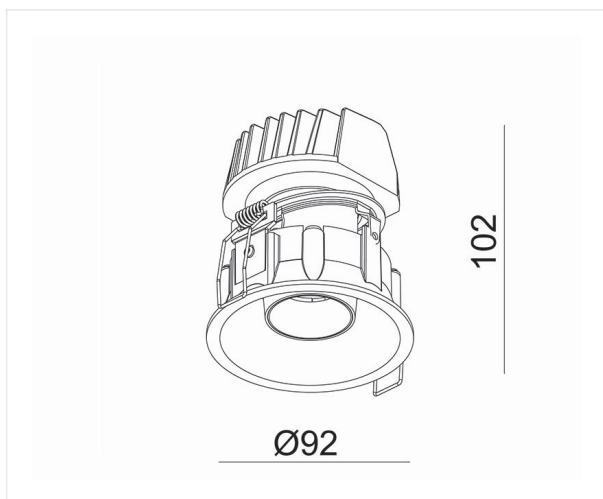

Luxus wit 3000K

13 W IP 20 CCT 3000K Im 1200 CRI >90  

Referentie LU930W

Prijs excl. BTW € 57,00

Diameter 92 mm

Inbouwdiameter 83 mm

Inbouwhoogte 102 mm

Material Aluminium

Kleur Wit - RAL 9003

LED Bridgelux HD6 Array

Kleurtemp. 3000K

Lumen 1200 lm

CRI >90

Beam 38°

IP 20

Led stroom 350 mA