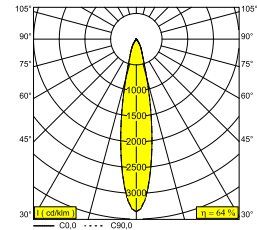

[Bekijk op website](#)

Algemene info

LOCATIE	binnen
INSTALLATIE	Plafond Inbouw
ZAAGMAAT/OPENING (MM)	rond - Ø KIT
INBOUWDIEPTE (MM)	115
STOF EN WATERDICHTHEID	IP44/20
GEWICHT (KG)	0.245
RICHTBAARHEID	0° tot 20° zwenkbaar, 355° roteerbaar
INFO	REFLECTOR FL-20° EXCL.LED POWER SUPPLY 500mA-DC TW - (DALI DT8)

Elektrische info

KLASSE	III
ENERGIE KLASSE	E

Info lichtbron

Lightsource Name	LED
Lichtbron	LED array 9W / CRI>90 (R9: 50) / 2700K-6500K / 1087lm
TM-30-15 Waarden	Rf: 89 / Rg: 100
SDCM	SDCM2
Risk-groep	RG1
LM80	L90B10 > 50000
LED techniek (lichtbron)	1087lm // 9W // 121lm/W
LED techniek (toestel)	692lm // 10W // 67lm/W

Benodigdheden

MOUNTING KIT ENTERO ROUND S
MOUNTING KIT AIR 105
LED POWER SUPPLY 500mA-DC TW