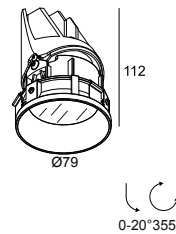

[Bekijk op website](#)

Algemene info

LOCATIE	binnen
INSTALLATIE	Plafond Inbouw
ZAAGMAAT/OPENING (MM)	rond - Ø KIT
INBOUWDIEPTE (MM)	115
STOF EN WATERDICHTHEID	IP44/20
GEWICHT (KG)	0.245
RICHTBAARHEID	0° tot 20° zwenkbaar, 355° roteerbaar
INFO	REFLECTOR FL-20° EXCL.LED POWER SUPPLY 500mA-DC TW - (DALI DT8)

Elektrische info

KLASSE	III
ENERGIE KLASSE	E

Info lichtbron

Lightsource Name	LED
Lichtbron	LED array 9W / CRI>90 (R9: 50) / 2700K-6500K / 1087lm
TM-30-15 Waarden	Rf: 89 / Rg: 100
SDCM	SDCM2
Risk-groep	RG1
LM80	L90B10 > 50000
LED techniek (lichtbron)	1087lm // 9W // 121lm/W
LED techniek (toestel)	692lm // 10W // 67lm/W

Benodigdheden

MOUNTING KIT ENTERO ROUND S
MOUNTING KIT AIR 105
LED POWER SUPPLY 500mA-DC TW