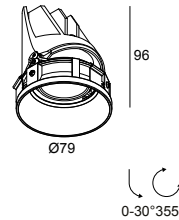

[Voir sur le site Web](#)

Informations générales

EMPLACEMENT	interieur
INSTALLATION	Plafond Encastré
FORME / TAILLE DE DÉCOUPE (MM)	circulaire - Ø KIT
PROFONDEUR D'ENCASTREMENT (MM)	105
PROTECTION CONTRE LA PÉNÉTRATION	IP20
POIDS (KG)	0.235
ORIENTATION	0° à 30° inclinable, 355° rotatif
INFORMATIONS	REFLECTOR FL-20° EXCL.DIMMABLE LED POWER SUPPLY 500mA-DC Optional REFLECTOR 45° available

Informations électriques

CLASSE	III
CLASSE D'ÉNERGIE	F

Info Source lumineuse

Lightsource Name	LED
Source de lumière	LED array 10,2W / CRI>90 (R9: 50) / 3000K-1800K / 1038lm
SDCM	SDCM2
Groupe de risque	RG1
LM80	L90B10 > 50000
Techniques LED (source lumineuse)	1038lm // 10,2W // 109lm/W
Techniques LED (luminaire)	797lm // 12W // 68lm/W

Conditions

MOUNTING KIT ENTERO ROUND S
MOUNTING KIT AIR 105
LED POWER SUPPLY 500mA-DC DIM