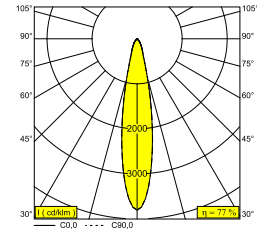

[Voir sur le site Web](#)

Informations générales

EMPLACEMENT	interieur
INSTALLATION	Plafond Encastré
FORME / TAILLE DE DÉCOUPE (MM)	circulaire - Ø KIT
PROFONDEUR D'ENCASTREMENT (MM)	105
PROTECTION CONTRE LA PÉNÉTRATION	IP20
POIDS (KG)	0.235
ORIENTATION	0° à 30° inclinable, 355° rotatif
INFORMATIONS	REFLECTOR FL-20° EXCL.DIMMABLE LED POWER SUPPLY 500mA-DC Optional REFLECTOR 45° available

Informations électriques

CLASSE	III
CLASSE D'ÉNERGIE	F

Info Source lumineuse

Lightsource Name	LED
Source de lumière	LED array 10,2W / CRI>90 (R9: 50) / 3000K-1800K / 1038lm
SDCM	SDCM2
Groupe de risque	RG1
LM80	L90B10 > 50000
Techniques LED (source lumineuse)	1038lm // 10,2W // 109lm/W
Techniques LED (luminaire)	797lm // 12W // 68lm/W

Conditions

MOUNTING KIT ENTERO ROUND S
MOUNTING KIT AIR 105
LED POWER SUPPLY 500mA-DC DIM