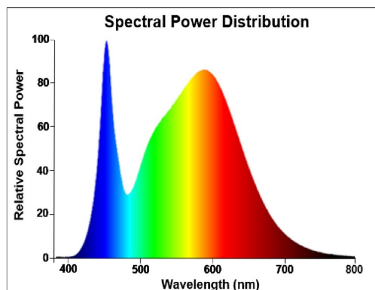

TOLEDO CANDLE

ToLEDo Candle V7 470LM 840 E14 SL
0029610

Gemiddelde nominale levensduur - L70 B50	15000
Gemiddelde levensduur (nominaal) (u)	15000
Gemiddelde levensduur (nominaal) (uur)	15000

Physical data

Lengte (mm)	104
Nominale diameter product (mm)	35
Gewicht (kg)	0.018

Packaging

Beschrijving verpakking	Karton
EAN code	5410288296104
Enkele lengte verpakking (cm)	4.5
Enkele breedte verpakking (cm)	4.5
Hoogte eenheidsverpakking (cm)	11.0
DUN14 (outer)	15410288296101
Eenheden per omdoos	6
Lengte omdoos (cm)	14.3
Breedte omdoos (cm)	9.7
Diepte omdoos (cm)	12.0

Safety data

Optimale bedrijfsomstandigheden (°C)	-20-40
Reinigingsinstructies bij breuk	Nvt
Lamp voor speciaal doeleinde	Nee
Uitsluitend te gebruiken in droge toepassingen	Ja
Geschikt voor huishoudelijke verlichting	Ja
Safety message	Niet geschikt voor geheel gesloten armaturen

PHOTOMETRY

TECHNICAL DRAWINGS