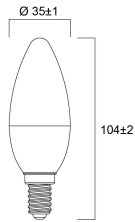

Physical data

Lengte (mm)	104
Nominale diameter product (mm)	35
Gewicht (kg)	0.018

Packaging

Beschrijving verpakking	Karton
EAN code	5410288296104
Enkele lengte verpakking (cm)	4.5
Enkele breedte verpakking (cm)	4.5
Hoogte eenheidsverpakking (cm)	11.0
DUN14 (outer)	15410288296101
Eenheden per omdoos	6
Lengte omdoos (cm)	14.3
Breedte omdoos (cm)	9.7
Diepte omdoos (cm)	12.0

PHOTOMETRY

TECHNICAL DRAWINGS

TOLEDO CANDLE

ToLEDo Candle V7 470LM 840 E14 SL
0029610

0029610

5
kWh/1000h

2019/2015

SYLVANIA