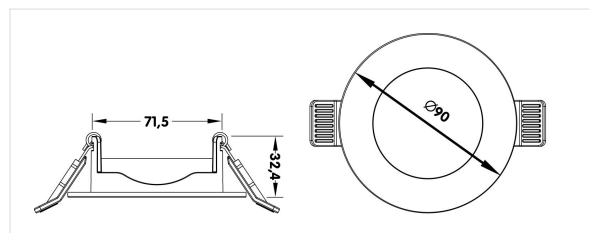

Diameter	90 mm
Inbouwdiameter	75 mm
Hoogte	32,4 mm
Inbouwhoogte	95 mm
Materiaal	Aluminium
Kleur	Geborsteld aluminium
LED	CREE
Levensduur +/-	40 000 hrs
Kleurtemp	3000K
Lumen	600 lm
CRI	82
Beam	38°
Power factor	0,95
Energieklasse lamp	A+
Led-stroom	190 mA
Energie label	F