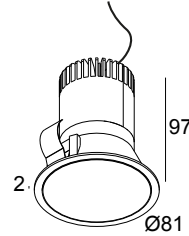

PARTOU IP 92737 B-B

25213 9230 B-B

DISPONIBLE EN

NOIR-NOIR 25213 9230 B-B

NOIR-CHROME FONCÉ 25213 9230 B-DC

BLANC-BLANC 25213 9230 W-W

 [Voir sur le site Web](#)

Informations générales

EMPLACEMENT	interieur
INSTALLATION	Plafond Encastré
FORME / TAILLE DE DÉCOUPE (MM)	circulaire - 76
PROFONDEUR D'ENCASTREMENT (MM)	100
ÉPAISSEUR DE LA SURFACE DE MONTAGE (MM)	min.5
PROTECTION CONTRE LA PÉNÉTRATION	IP44/20
POIDS (KG)	0.2
ORIENTATION	non réglable
INFORMATIONS	REFLECTOR WFL-37° EXCL.LED POWER SUPPLY 350-500mA-DC