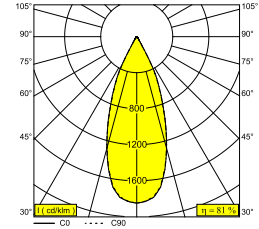

[Voir sur le site Web](#)

Informations générales

EMPLACEMENT	interieur
INSTALLATION	Plafond Encastré
FORME / TAILLE DE DÉCOUPE (MM)	circulaire - 76
PROFONDEUR D'ENCASTREMENT (MM)	100
ÉPAISSEUR DE LA SURFACE DE MONTAGE (MM)	min.5
PROTECTION CONTRE LA PÉNÉTRATION	IP44/20
POIDS (KG)	0.2
ORIENTATION	non réglable
INFORMATIONS	REFLECTOR WFL-37° EXCL.LED POWER SUPPLY 350-500mA-DC

Informations électriques

CLASSE	III
CLASSE D'ÉNERGIE	E

Info Source lumineuse

Lightsource Name	LED
Source de lumière	LED array 5,8-8,6W / CRI>90 (R9: 60) / 2700K / 702-974lm
Valeurs TM-30	Rf: 89 / Rg: 100
SDCM	SDCM1
Groupe de risque	RG1
LM80	L90B10 > 50000
Techniques LED (source lumineuse)	974lm // 8,6W // 113lm/W
Techniques LED (luminaire)	790lm // 10W // 80lm/W

Conditions

LED POWER SUPPLY 350 / 500mA-DC DIM

Options

PLASTERKIT 101