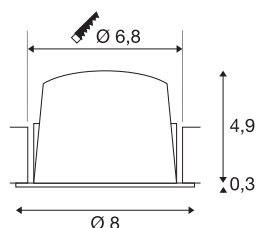

NUMINOS® DL S

plafonnier encastré à LED indoor noir / blanc 3000 K
20 ° avec ressorts à lame

Design, technologie et fonctionnalité à la perfection: NUMINOS est le système de luminaires de SLV tout en un. Vous bénéficiez ainsi de milliers d'aménagements lumineux avec les nombreux downlights et spotlights. Egalement avec le plafonnier encastré NUMINOS® DL S qui séduit avec la meilleure qualité de finition et de lumière. Idéal pour un éclairage discret, moderne et compacte qui met les objets de la pièce en évidence. Le plafonnier encastré parvient à convaincre avec une puissance de 8,6 watts, une intensité lumineuse de 730 lumens, une température de couleur de 3000 kelvins et un bon indice de rendu des couleurs de plus de 90. L'installation se fait ensuite en un tour de main. Quand allez-vous vous décider pour la diversité modulaire de SLV?

INFORMATIONS TECHNIQUES

N° art.	1003794
Nombre de sorties lumineuses différentes	1
Code IP	IP 20 / IP 44
Classe de résistance aux chocs	IK 02
Résistance au choc	0.2 Joule
Montage	Encastré
Infos de montage	Plafond
Courant / tension secondaire	250 mA
Indice de protection	III
Wattage	8.6 W
Température ambiante min.	-20 °C
Température ambiante max.	40 °C
Lumen	730 lm
Température de couleur	3000 Kelvin
Angle faisceau	20 °
Coloris	noir
CRI	90
UGR ≤	19
Caractéristiques LXXBXX	L80B50
Durée de vie	50000 h
Répartition de l'intensité lumineuse	rotosymétrique
Faisceau lumineux	direct

Risk Group	1
Hauteur	5.2 cm
Diamètre	8 cm
Poids net	0.16 kg
Poids brut	0.2 kg
Forme de la découpe	rond
Profondeur d'encastrement	5.5 cm
Diamètre d'encastrement	6.8 cm
BIG WHITE, page	31